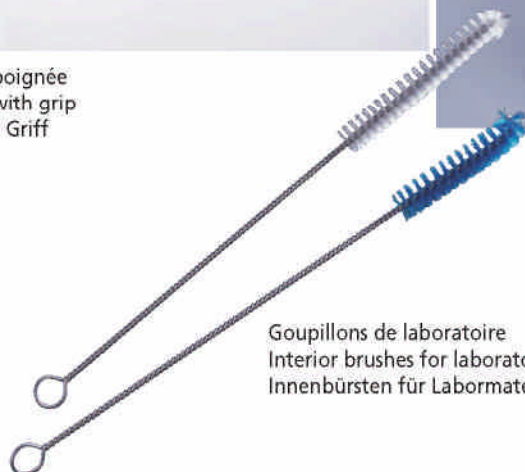

Bürsten für Reagenzgläser (ø 10 bis 24), Flakons und Pipetten.

Innenbürsten mit Griff

Innenbürsten mit Plastikgriff (ø 10 bis 80)
Stiel aus rostfreiem Edelstahl 304L.

Erhältlich in 5 Farben.

Innenbürsten für Schläuche

Verlängerungen mit Gewinde:
Einsteckanschluss an einem Ende zum Einstecken in die Innenbürste.
Länge: 1 m.

Manövriertiele mit Handgriff.
Länge: 1 m.

Diverse und spezielle Flaschenbürsten

Wir stellen alle Arten von Innenbürsten auf Anfrage her.
Fragen Sie uns.

Goupillons avec poignée
Interior brushes with grip
Innenbürsten mit Griff

Écouvillons pour tuyauterie
Interior brushes for pipes
Innenbürsten für Schläuche

Goupillons de laboratoire
Interior brushes for laboratory equipment
Innenbürsten für Labormaterial