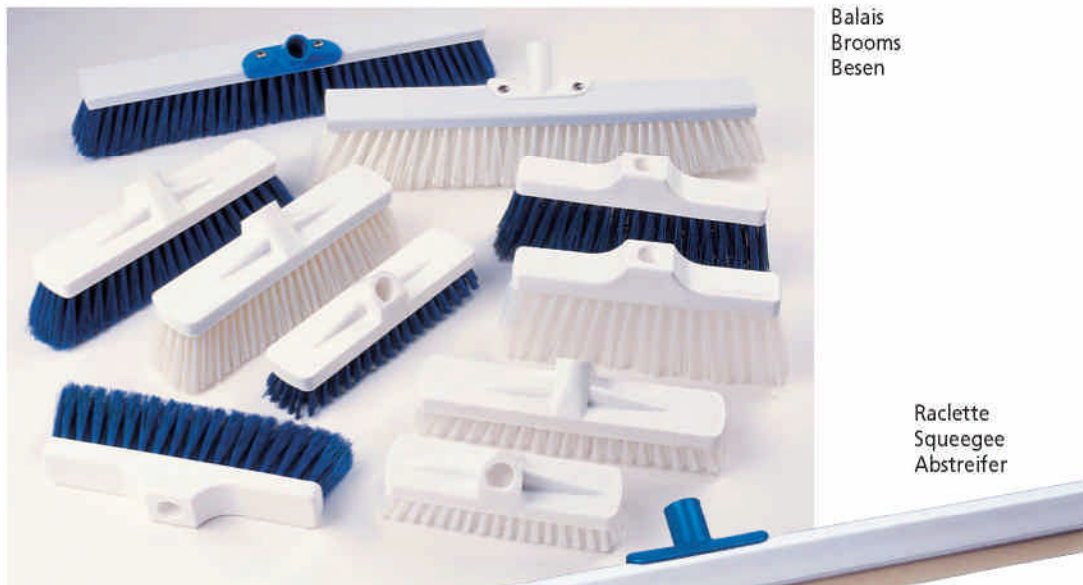

Balais : 26 cm (emmanchement droit) et 50 cm (emmanchement incliné).

Lave-ponts : 22 - 26 et 30 cm.

Balais cantonnier.

Têtes de loup.

Brosses tank 17 cm et 21 cm.

Raclettes

Elles sont parfaitement adaptées au nettoyage des sols et tables.

Deux modèles : 55 et 70 cm.

Brooms

Polypropylene support, hard, flexible or soft polyester fibres, glass fibre handle (1.30 m).
Available in 5 colours: white, blue, yellow, green and red.
Packaging: 6 pieces in individual plastic bags.

Brooms: 26 cm (straight handle insert) and 50 cm (inclined handle insert).

Deck broom: 22 - 26 and 30 cm.

Street broom.

Round head broom.

Tank brush 17 cm and 21 cm.

Squeegee

They are perfectly suitable for the cleaning of floors and tables.

Two models: 55 and 70 cm.

Besen

Körper aus Polypropylen, harte, biegsame oder weiche Polyesterfasern, Stiel aus Glasfaser (1,30 m).
Erhältlich in 5 Farben: weiss, blau, gelb, grün und rot.
Verpackung: je 6 Stück, in individuellen Plastikbeuteln.

Besen: 26 cm (gerade Stieleinsteckung) und 50 cm (schräge Stieleinsteckung)

Deckbesen: 22 - 26 und 30 cm.

Strassenbesen.

Wolfskopfbesen.

Tankbürsten 17 cm und 21 cm.

Abstreifer

Sie eignen sich perfekt für die Reinigung von Böden und Tischen.

Zwei Modelle: 55 und 70 cm.

Balais
Brooms
Besen

Raclette
Squeegee
Abstreifer