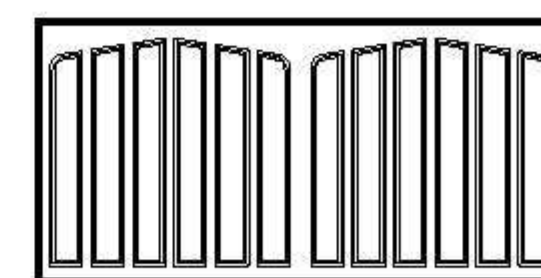

Hambledon

☒ Mahogany