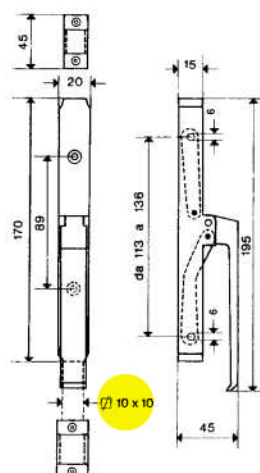

Cariglione a doppia azione per serramenti metallici

Art. 430

Fermeture double action pour portails
Double acting closing system for gates
Cremona doble accion