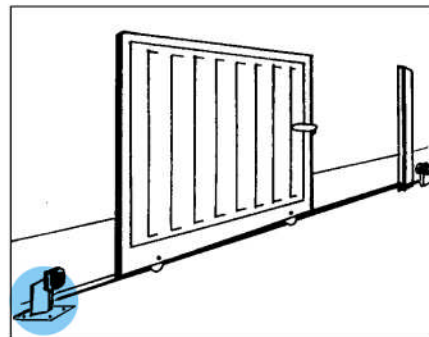

Tipo	PICCOLO PETIT SMALL	GRANDE GRAND BIG
A mm	50	70
B mm	80	120
C mm	8	10
CODICE ART.	476P	476G
N° Pcs	10	10
Kg.	6,500	10,000

Arret à visser pour portails coulissants
Stopper to screw for sliding gates
Tope por cancela corredera para atornillar

in acciaio zincato
acier galvanisé
galvanized steel
hierro cingado

Art. 476/G
Tipo grande
Model grand
Big model
Tipo grande

Art. 476/P
Tipo piccolo
Model petit
Small model
Modelo pequeno