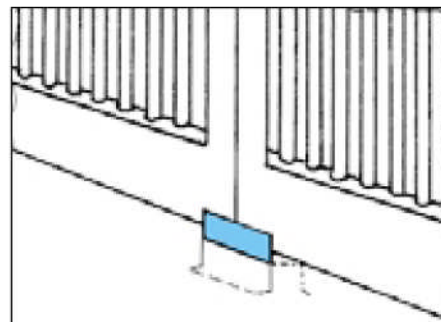

Battente per cancello da murare

Arret de portail à sceller
Gate stopper
Tope por cancela por empotrar