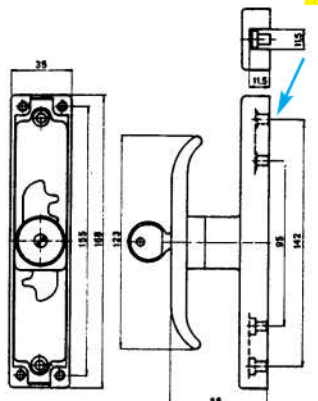

FERRO
FER
STEEL
HIERRO

Cremonesi per applicazioni speciali con chiave

Art. 545/A-545/B

565/ZA-565/ZB

Cremones avec clé
Cremones with key
Cremona con llave

TIPO A

per applicazione
interna delle aste
pour tiges interieures
for inside bars

TIPO B

per applicazione
esterna delle aste
pour tiges exterieures
for outside bars

tipo destro

type droit - right model - derecha

Art.	545/AD	545/AS	545/BD	545/BS	565Z/AD	565Z/AS	565Z/BD	565Z/BS
CODICE ART.	545AD	545AS	545BD	545BS	565ZAD	565ZAS	565ZBD	565ZBS
N° Pcs	4	4	4	4	4	4	4	4
Kg.	2,700	2,700	2,700	2,700	2,475	2,475	2,475	2,475

Tipo destro o sinistro
Type droit ou gauche
Right or left type
Derecha o izquierda

Art. 545
in ottone lucido
laiton
brass
laton lucido

Art. 565
in zama verniciato nero
zamak verni noir
zinc alloy black lackered
zama pintado negro

Cremonesi per applicazioni speciali con chiave

Art. 595/A-595/B

Cremones en laiton avec clé
Brass cremones with key
Cremona con llave

TIPO A

per applicazione
interna delle aste
pour tiges interieures
for inside bars

TIPO B

per applicazione
esterna delle aste
pour tiges exterieures
for outside bars

Art. 595
in ottone lucido
laiton
brass
laton lucido

Art.	595/A	595/B
CODICE ART.	595A	595B
N° Pcs	4	4
Kg.	2,630	2,630