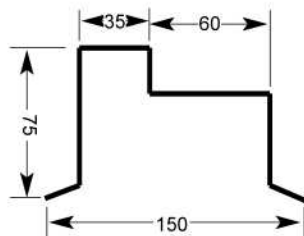

Art. 472

Art.	472	in acciaio zincato
CODICE ART.	472	acier zingué
N° Pcs	100	galvanized steel
Kg.	5,400	hierro cingado