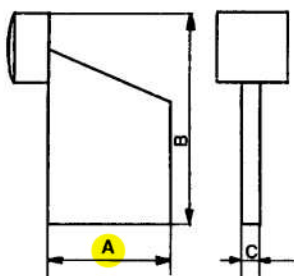

Arresto fine corsa per cancelli scorrevoli

Art. 471/P-471/G