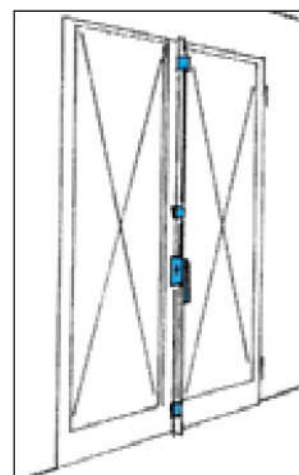

acciaio zincato
acier galvanizé
galvanized steel
hierro cingado

Art.	430/C
CODICE ART.	430C
N° Pcs	5
Kg.	4,700

Con serratura di bloccaggio
Avec serrure de blocage
With locks
Con cerradura