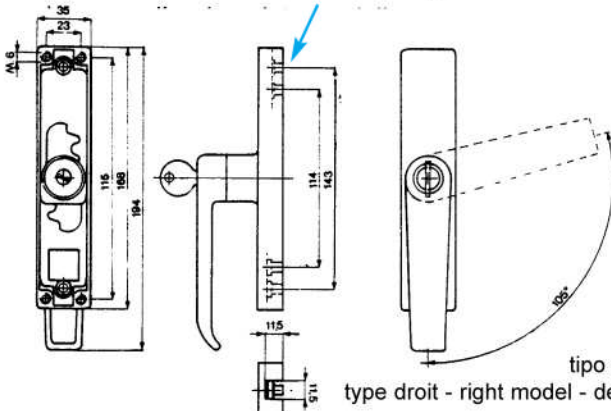

## Cremonesi per applicazioni speciali con chiave

Art. 545/A-545/B

565/ZA-565/ZB

Art. 545

Art. 565ZA

Cremones avec clé  
Cremones with key  
Cremona con llave

### TIPO A

per applicazione  
interna delle aste  
pour tiges interieures  
for inside bars

### TIPO B

per applicazione  
esterna delle aste  
pour tiges exterieures  
for outside bars

tipo destro

type droit - right model - derecha

Art.	545/AD	545/AS	545/BD	545/BS	565Z/AD	565Z/AS	565Z/BD	565Z/BS
CODICE ART.	545AD	545AS	545BD	545BS	565ZAD	565ZAS	565ZBD	565ZBS
N° Pcs	4	4	4	4	4	4	4	4
Kg.	2,700	2,700	2,700	2,700	2,475	2,475	2,475	2,475