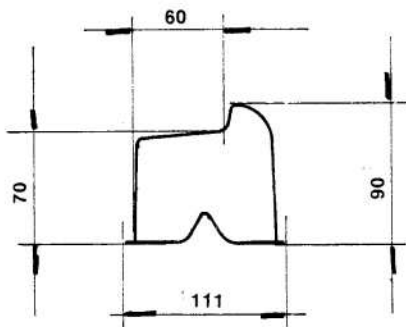

Art. 470

Art.	470	in acciaio zincato
CODICE ART.	470	acier galvanizé
N° Pcs	16	galvanized steel
Kg.	7,000	hierro cingado

Battente di arresto
Arret pour portail
Gate stopper
Tope por cancela de dos hojas