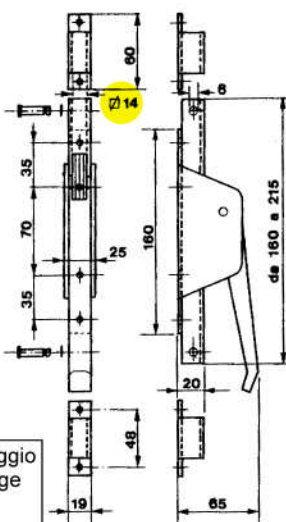

acciaio zincato
acier galvanizé
galvanized steel
hierro cingado

Art.	430/C
CODICE ART.	430C
N° Pcs	5
Kg.	4,700

Con serratura di bloccaggio
Avec serrure de blocage
With locks
Con cerradura