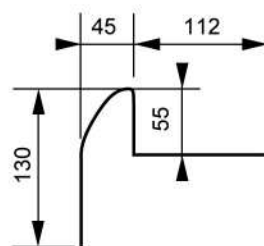

Art. 498-499

Art. 498	Tipo da avvitare Type a visser To be screwed on Tipo por atornillar
Art. 499	Tipo da murare Type a sceller To be cemented Tipo por empotrar

in acciaio zincato
acier zingué
galvanized steel
hierro cingado

Art.	498	499
CODICE ART.	498	499
N° Pcs	1	1
Kg.	0,600	1,100

Arret pour portail
Gate stopper
Tope por cancela