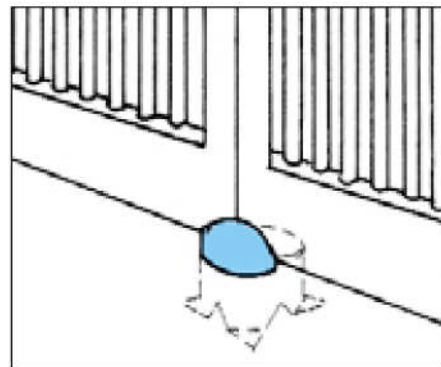

### Art. 470

<b>Art.</b>	<b>470</b>	in acciaio zincato
CODICE ART.	470	acier galvanizé
N° Pcs	16	galvanized steel
Kg.	7,000	hierro cingado

**Battente di arresto**  
Arret pour portail  
Gate stopper  
Tope por cancela de dos hojas