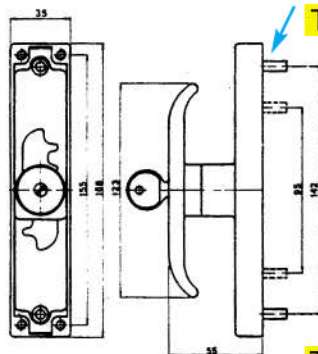

### TIPO B

per applicazione  
esterna delle aste  
pour tiges exterieures  
for outside bars

tipo destro

type droit - right model - derecha

Art.	545/AD	545/AS	545/BD	545/BS	565Z/AD	565Z/AS	565Z/BD	565Z/BS
CODICE ART.	545AD	545AS	545BD	545BS	565ZAD	565ZAS	565ZBD	565ZBS
N° Pcs	4	4	4	4	4	4	4	4
Kg.	2,700	2,700	2,700	2,700	2,475	2,475	2,475	2,475

## Cremonesi per applicazioni speciali con chiave

Art. 595/A-595/B

Cremones en laiton avec clé  
Brass cremones with key  
Cremona con llave

### TIPO A

per applicazione  
interna delle aste  
pour tiges interieures  
for inside bars