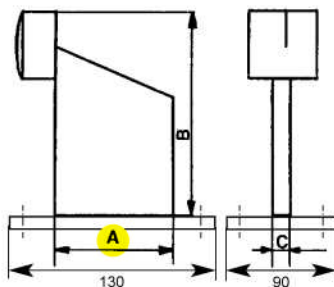

Arresto fine corsa per cancelli scorrevoli

Art. 471/P-471/G

Tipo	PICCOLO PETIT SMALL	GRANDE GRAND BIG
A mm	50	70
B mm	80	120
C mm	8	10
CODICE ART.	471P	471G
N° Pcs	10	10
Kg.	3,100	5,700

Arret pour portails coulissants
Stopper for sliding gates
Tope por cancela corredera

in acciaio zincato
acier galvanisé
galvanized steel
hierro cingado

Arresto fine corsa da avvitare per cancelli scorrevoli

Art. 476/P-476/G

Tipo	PICCOLO PETIT SMALL	GRANDE GRAND BIG
A mm	50	70
B mm	80	120
C mm	8	10
CODICE ART.	476P	476G
N° Pcs	10	10
Kg.	6,500	10,000

Arret à visser pour portails coulissants
Stopper to screw for sliding gates
Tope por cancela corredera para atornillar

in acciaio zincato
acier galvanisé
galvanized steel
hierro cingado

Art. 476/G
Tipo grande
Model grand
Big model
Tipo grande

Art. 476/P
Tipo piccolo
Model petit
Small model
Modelo pequeno

Battenti a molla per cancello scorrevole

Art. 497

Arret de portail avec ressort
Gate stopper with spring
Tope con muelle para cancela corredera

in ferro zincato
en acier zingué
galvanized steel
hierro cingado

Art.	497
CODICE ART.	497
N° Pcs	5
Kg.	5,550