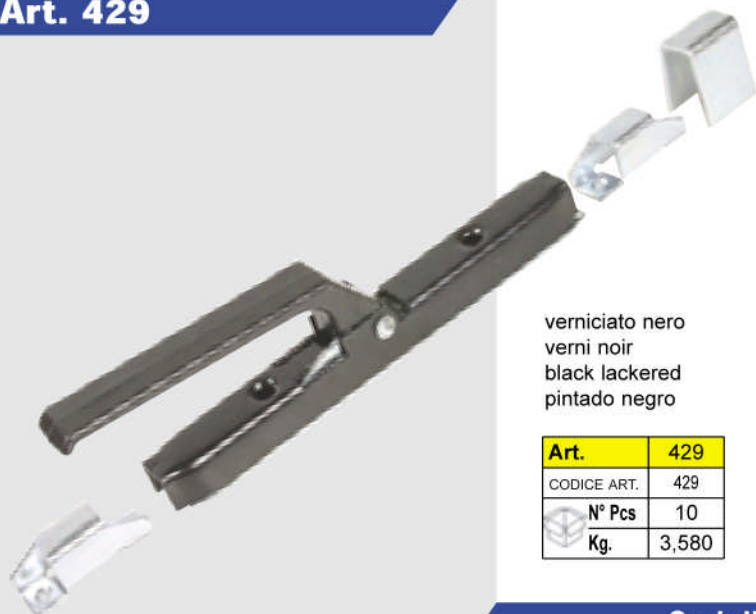

Cariglione a doppia azione per serramenti metallici tipo piccolo

Art. 429

Fermeture double action pour portail - type petit
Double acting closing system for gates - small type
Cremona doble accion - tipo pequeno

verniciato nero
verni noir
black lackered
pintado negro

Art.	429
CODICE ART.	429
N° Pcs	10
Kg.	3,580