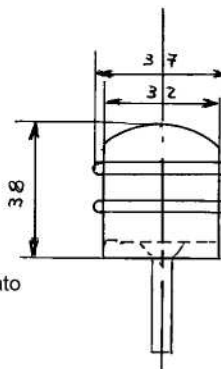

Art.	268	268/CS	968
CODICE ART.	268	268/CS	968
N° Pcs			
Kg.			

Arresto per porte in ottone

Arret pour portes en laiton
Door opening stop in brass
Tope de puerta en laton

Art. 234-235-236 237-238

Fermaporte a pedale tipo pesante a doppia molla