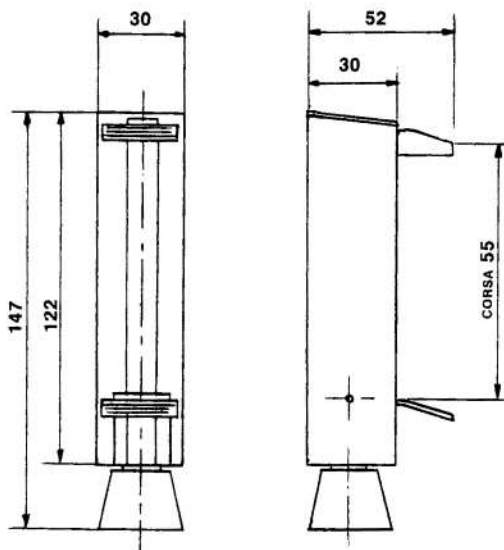

Art. 234-235-236 237-238

Fermaporte a pedale tipo pesante a doppia molla

Cale porte à pedale pour portes lourdes avec double ressort
Pedal door stopper heavy duty with double spring
Retenedores de puertas tipo fuerte con doble muelle