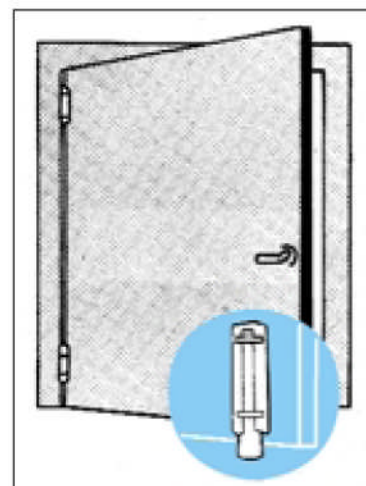

Art. 234
verniciato nero / verni noir
black lackered / pintado negro

Art. 235
verniciato argento / verni argent
silver lackered / pintado gris

Art. 236
verniciato oro / verni or
gold lackered / pintado oro

Art. 237
verniciato bronzo / verni bronze
brown lackered / pintado bronze

Art. 238
verniciato bianco / verni blanc
white lackered / pintado blanco

per porte d'ingresso
por portes d'entree
for entry doors
per puertas de entrada

max
kg.60

Art.	234	235	236	237	238
CODICE ART.	234	235	236	237	238
N° Pcs	6	6	6	6	6
Kg.	2,300	2,300	2,300	2,300	2,300