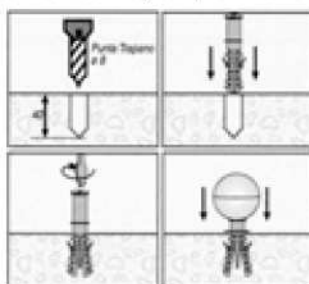

COLORI: bianco - nero - grigio - marrone
COULEURS: blanc - noir - gris - brun
COLOURS: white - black - grey - brown
ACABADOS: blanco - negro - gris - marron