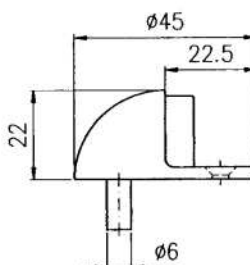

Art. 267
in ottone lucido
laiton lucide
bright brass
laton lucido

Art. 267/N
verniciato nero
verni noir
black lackered
pintado negro

Art. 267/C
in ottone cromato
laiton chromé
chromed brass
laton cromado