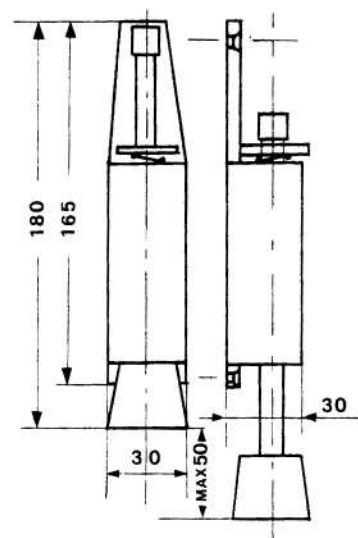

Fermaporte a pedale tipo grande

Cale-porte à pedale grand model
Pedal door stopper big model
Retenedores de puertas tipo grande