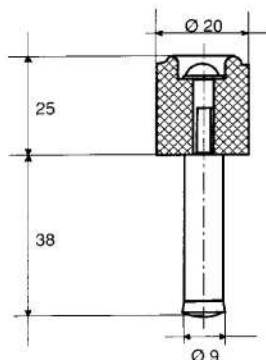

Art. 265

Colore Couleur Colour	BIANCO BLANC WHITE	NERO NOIR BLACK
CODICE ART.	265B	265N
N° Pcs	100	100
Kg.	1,900	1,900

Tassello paracolpi per porte

Goujon d'arret pour portes
Door opening stop
Tope de puerta