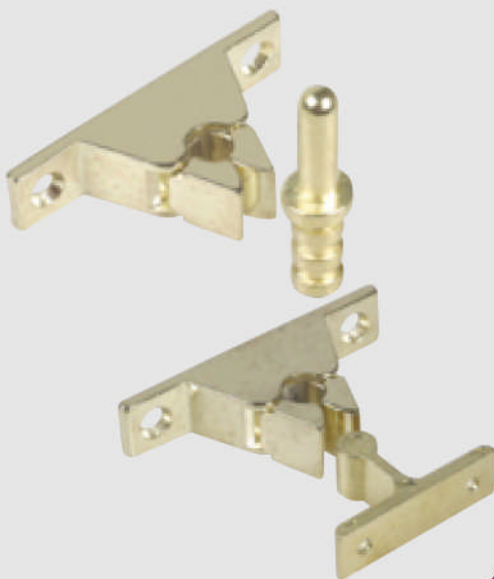

### Art. 260-261

in zama ottonato - bronzato - cromato  
en zamak laitonné - bronzé - chromé  
zinc alloy - brassed - bronzed - chromed  
zama latonado - bronceado - cromado

**Art. 260**  
con incontro a piombare  
gache a plomber  
staple to be fitted on floor  
por empotrar

**Art. 261**  
con incontro a avvitare  
gache a visser  
staple to be screwed  
por atornillar

### Pinzette blocca porta

Arret de porte  
Door stoppers  
Retenedores de puerta

Tipo	OTTONATO LAITONNE BRASSED	BRONZATO BRONZE BRONZED	CROMATO CHROME CHROMED
COD. 260	2600	260B	260C
COD. 261	2610	261B	261C
N° Pcs	50	50	50
Kg.	2,460	2,460	2,460