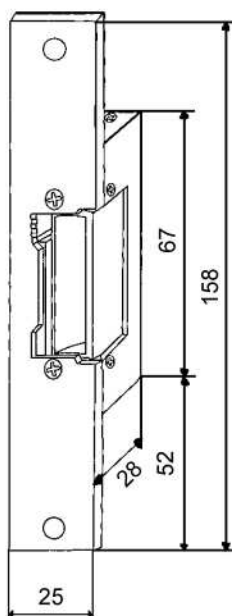

ALLUMINIO FERRO LEGNO
ALUMINIUM FER BOIS
ALUMINIUM STEEL WOOD
ALUMINIO HIERRO MADERA

Incontri elettrici ariporta - frontale lungo

Art. 9500

Gache électrique ouvre porte - Front long
Electric locks - long plate
Abrepuerta electrico - frente largo

Reversibile destro/sinistro
Reversible droit/gauche
Same for right/left
Reversible derecha/izquierda

Art.	9500
CODICE ART.	9500
N° Pcs	1
Kg.	0,270

8 - 12 V - AC

Frontale acciaio verniciato - con ritardo
Front acier verni - avec retard
Grey lackered plate - with delay
Frente pintado gris - con retardo

Incontri elettrici ariporta - frontale corto

Art. 9510

Gache électrique ouvre porte - Front court
Electric locks - short plate
Abrepuerta electrico - frente curto

Reversibile destro/sinistro
Reversible droit/gauche
Same for right/left
Reversible derecha/icquierda

Art.	9510
CODICE ART.	9510
N° Pcs	1
Kg.	0,270

8 - 12 V - AC

Frontale acciaio verniciato - con ritardo
Front acier verni - avec retard
Grey lackered plate - with delay
Frente pintado gris - con retardo