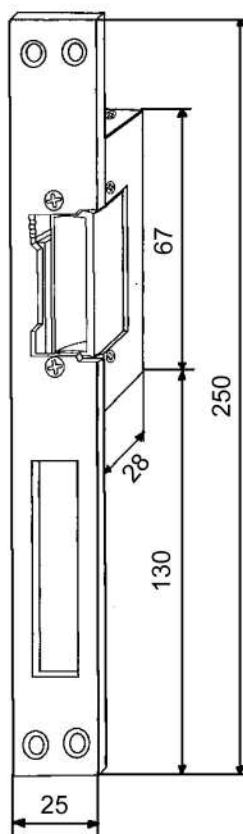

ALLUMINIO FERRO LEGNO
ALUMINIUM FER BOIS
ALUMINIUM STEEL WOOD
ALUMINIO HIERRO MADERA

Incontri elettrici ariporta - frontale lungo

Art. 9500

Gache électrique ouvre porte - Front long
Electric locks - long plate
Abrepuerta electrico - frente largo

Reversibile destro/sinistro
Reversible droit/gauche
Same for right/left
Reversible derecha/izquierda

Art.	9500
CODICE ART.	9500
N° Pcs	1
Kg.	0,270

8 - 12 V - AC

Frontale acciaio verniciato - con ritardo
Front acier verni - avec retard
Grey lackered plate - with delay
Frente pintado gris - con retardo

Incontri elettrici ariporta - frontale corto

Art. 9510

Gache électrique ouvre porte - Front court
Electric locks - short plate
Abrepuerta electrico - frente curto

Reversibile destro/sinistro
Reversible droit/gauche
Same for right/left
Reversible derecha/icquierda

Art.	9510
CODICE ART.	9510
N° Pcs	1
Kg.	0,270

8 - 12 V - AC

Frontale acciaio verniciato - con ritardo
Front acier verni - avec retard
Grey lackered plate - with delay
Frente pintado gris - con retardo