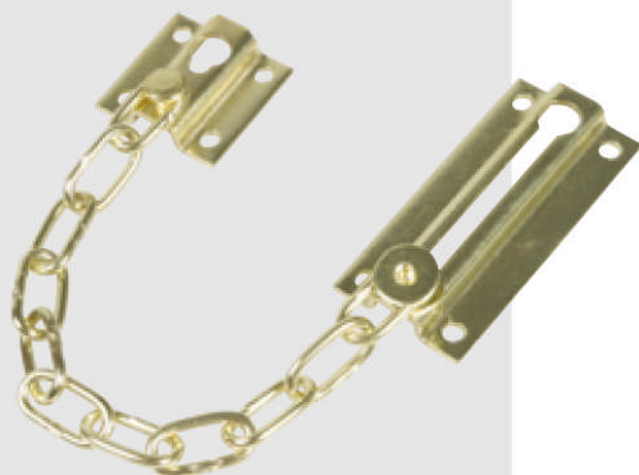

ALLUMINIO FERRO LEGNO
ALUMINIUM FER BOIS
ALUMINIUM STEEL WOOD
ALUMINIO HIERRO MADERA

Art. 9000 - 9100

Colori: bianco - marrone
Couleurs: blanc - brun
Colours: white - brown
Acabados: blanco - marron

Guide per cassetti

Guide a roulements pour tiroirs
Drawers slides
Guia por tiradores

Art. 9000

Spessore 1,0 mm
Epaisseur 1,0 mm
Thickness 1,0 mm
Espesor 1,0 mm

Art. 9100

Spessore 1,2 mm
Epaisseur 1,2 mm
Thickness 1,2 mm
Espesor 1,2 mm

Art.	9025 9125	9030 9130	9035 9135	9040 9140	9045 9145	9050 9150	9055 9155	9060 9160	9065 9165	9070 9170
A mm	250	300	350	400	450	500	550	600	650	700
COD. BIANCO-BLANC WHITE 9000	9000025B	9000030B	9000035B	9000040B	9000045B	9000050B	9000055B	9000060B	9000065B	9000070B
COD. MARRON-BRUN BROWN 9000	9000025M	9000030M	9000035M	9000040M	9000045M	9000050M	9000055M	9000060M	9000065M	9000070M
COD. BIANCO-BLANC WHITE 9100	9100025B	9100030B	9100035B	9100040B	9100045B	9100050B	9100055B	9100060B	9100065B	9100070B
COD. MARRON-BRUN BROWN 9100	9100025M	9100030M	9100035M	9100040M	9100045M	9100050M	9100055M	9100060M	9100065M	9100070M
N° Pcs	20	20	20	20	20	20	20	20	20	20
Kg.	5,100	6,170	7,250	8,180	8,360	9,460	10,960	12,050	13,200	13,600

Art. 510

in acciaio ottonato (O) - nichelato (N)
acier laitonné (O) - nickelé (N)
steel brass (O) - nickel plated (N)
Acero latonado (O) - niquelado (N)

A mm	510
COD. ART. (O)	510O
COD. ART. (N)	510N
N° Pcs	12
Kg.	1,250