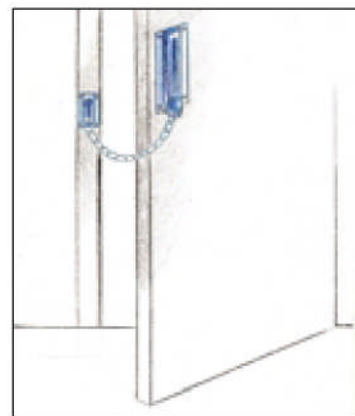

Art. 510

in acciaio ottonato (O) - nichelato (N)
acier laitonné (O) - nickelé (N)
steel brass (O) - nickel plated (N)
Acero latonado (O) - niquelado (N)

A mm	510
COD. ART. (O)	510O
COD. ART. (N)	510N
N° Pcs	12
Kg.	1,250

Catene di sicurezza per porte

Chaine pour portes
Door chains
Cadena para puerta

Art. 269/O - 269/C

Art. 269-O

Zama ottonato
Zamak laitonné
Brass plated zinc alloy
Zamak latonado

Art. 269/C

Zama cromato
Zamak chromé
Chrome plated zinc alloy
Zamak cromado