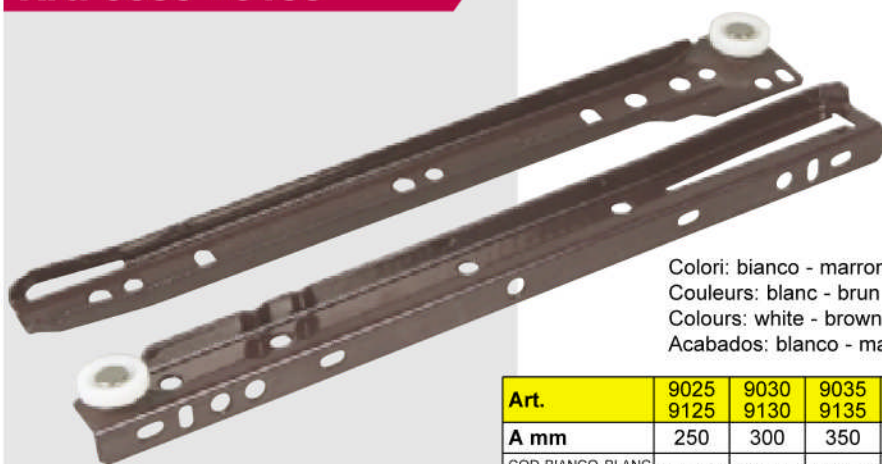

ALLUMINIO FERRO LEGNO
ALUMINIUM FER BOIS
ALUMINIUM STEEL WOOD
ALUMINIO HIERRO MADERA

Art. 9000 - 9100

Colori: bianco - marrone
Couleurs: blanc - brun
Colours: white - brown
Acabados: blanco - marron

Guide per cassetti

Art.	9025 9125	9030 9130	9035 9135	9040 9140	9045 9145	9050 9150	9055 9155	9060 9160	9065 9165	9070 9170
A mm	250	300	350	400	450	500	550	600	650	700
COD. BIANCO-BLANC WHITE 9000	9000025B	9000030B	9000035B	9000040B	9000045B	9000050B	9000055B	9000060B	9000065B	9000070B
COD. MARRON-BRUN BROWN 9000	9000025M	9000030M	9000035M	9000040M	9000045M	9000050M	9000055M	9000060M	9000065M	9000070M
COD. BIANCO-BLANC WHITE 9100	9100025B	9100030B	9100035B	9100040B	9100045B	9100050B	9100055B	9100060B	9100065B	9100070B
COD. MARRON-BRUN BROWN 9100	9100025M	9100030M	9100035M	9100040M	9100045M	9100050M	9100055M	9100060M	9100065M	9100070M
N° Pcs	20	20	20	20	20	20	20	20	20	20
Kg.	5,100	6,170	7,250	8,180	8,360	9,460	10,960	12,050	13,200	13,600