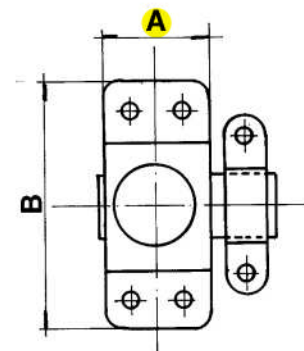

Art. 49

in acciaio brunito (N) o zincato (Z)
en acier noirci (N) ou zingué (Z)
black painted steel (N) or galvanized (Z)
hierro brunito (N) cingado (Z)

A mm	20	25	30	35	40
B mm	52	59	69	77	82
COD. ART. (N)	049020N	049025N	049030N	049035N	049040N
COD. ART. (Z)	049020Z	049025Z	049030Z	049035Z	049040Z
N° Pcs	12	12	12	12	12
Kg.	0,370	0,500	0,690	0,880	1,090

Targettes

Verrou a targettes
Targettes bolt
Pasador targette

Art. 31-33-35-37-45

senza chiave

con chiave

Catenacci "Libero - Occupato"

Verrous « Libre-Occupé » pour toilette
Sliding bolts « Vacant-Engaged » for W.C.
Pasadores por baños