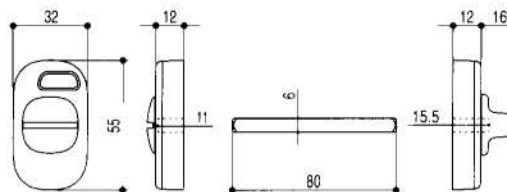

Chiavistello libero/occupato in plastica

Fermeture pour WC en plastique
Lockers for WC
Pasador por baños en plastico