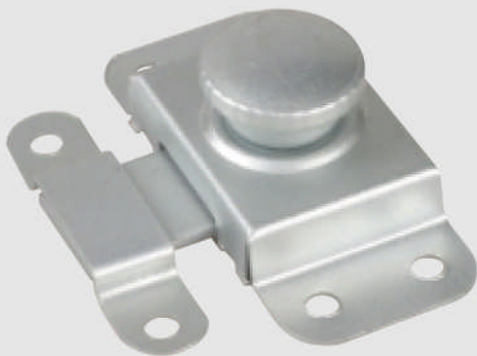

Art. 49

in acciaio brunito (N) o zincato (Z)
en acier noirci (N) ou zingué (Z)
black painted steel (N) or galvanized (Z)
hierro brunito (N) cingado (Z)

A mm	20	25	30	35	40
B mm	52	59	69	77	82
COD. ART. (N)	049020N	049025N	049030N	049035N	049040N
COD. ART. (Z)	049020Z	049025Z	049030Z	049035Z	049040Z
N° Pcs	12	12	12	12	12
Kg.	0,370	0,500	0,690	0,880	1,090

Targettes

Verrou a targettes
Targettes bolt
Pasador targette

Art. 31-33-35-37-45

senza chiave

con chiave

Catenacci "Libero - Occupato"

Verrous « Libre-Occupé » pour toilette
Sliding bolts « Vacant-Engaged » for W.C.
Pasadores por baños