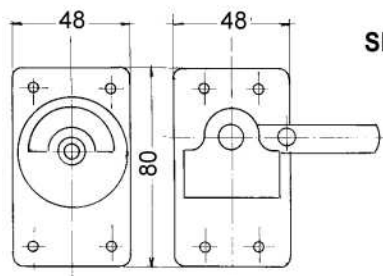

Art. 49

in acciaio brunito (N) o zincato (Z)
en acier noirci (N) ou zingué (Z)
black painted steel (N) or galvanized (Z)
hierro brunito (N) cingado (Z)

A mm	20	25	30	35	40
B mm	52	59	69	77	82
COD. ART. (N)	049020N	049025N	049030N	049035N	049040N
COD. ART. (Z)	049020Z	049025Z	049030Z	049035Z	049040Z
N° Pcs	12	12	12	12	12
Kg.	0,370	0,500	0,690	0,880	1,090

Targettes

Verrou a targettes
Targettes bolt
Pasador targette

Art. 31-33-35-37-45

senza chiave

con chiave

Catenacci "Libero - Occupato"

Verrous « Libre-Occupé » pour toilette
Sliding bolts « Vacant-Engaged » for W.C.
Pasadores por baños