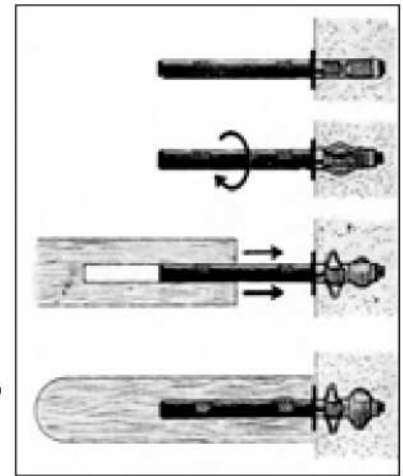

in acciaio tropicalizzato
acier bichromate
yellow galvanized steel
hierro bicromatado