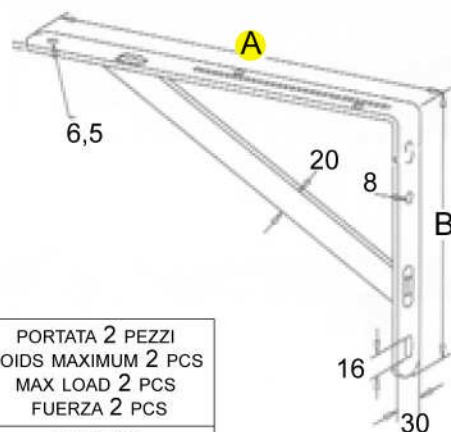

AxA mm	200x200	300x300	400x400
COD. ART. (N)	656200N	656300N	656400N
COD. ART. (B)	656200B	656300B	656400B
COD. ART. (M)	656200M	656300M	656400M
N° Pcs	2	2	2
Kg.	0,550	1,000	1,440

Mensole pieghevoli

Consoles pliables
Folding shelf brackets
Soporte pleable

Art. 658

in acciaio zincato
acier galvanizé
galvanized steel
hierro cingado

A mm	300	400	500
B mm	195	255	315
CODICE ART.	658300	658400	658500
N° Pcs	10	10	10
Kg.	7,620	10,200	13,220

Mensole tipo forte

Console type fort
Heavy duty shelf bracket
Soporte modelo fuerte