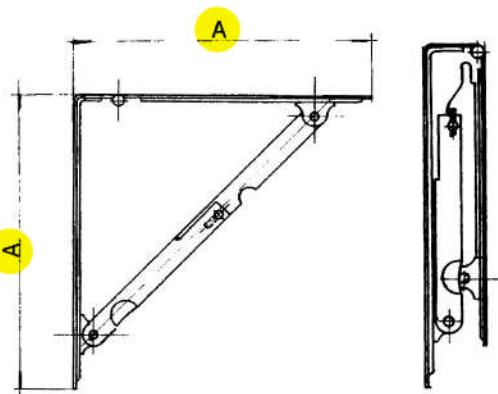

In acciaio verniciato
En acier verni
Steel lackered
En hierro pintado

COLORI-COULEURS
COLOURS-ACABADOS:
bianco - blanc - white - blanco (B)
marrone - brun - brown - marron (M)
nero - noir - black - negro (N)

AxA mm	200x200	300x300	400x400
COD. ART. (N)	656200N	656300N	656400N
COD. ART. (B)	656200B	656300B	656400B
COD. ART. (M)	656200M	656300M	656400M
N° Pcs	2	2	2
Kg.	0,550	1,000	1,440