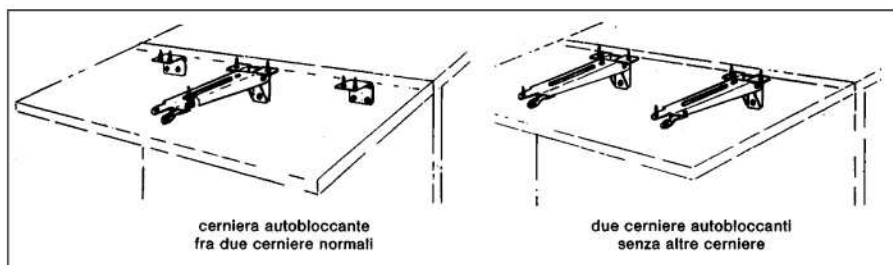

Mensola autobloccante

Console pour tables pliantes
Self locking table hinge
Soporte abatible por mesas

N°	1	2	3
A mm	185	285	340
COD. ART. (N)	125001N	125002N	125003N
COD. ART. (B)	125001B	125002B	125003B
N° Pcs	2	2	2
Kg.	0,400	1,200	1,450