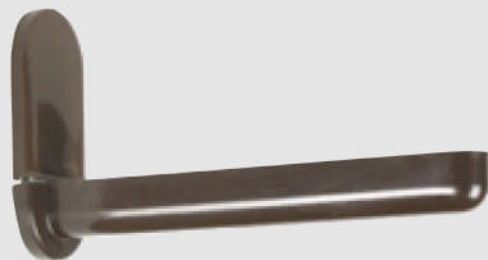

Art. 649

Mensola stile ferro battuto

Console en style fer forgé
Wrought iron shelf brackets
Soporte modelo antique

In ferro verniciato nero
Acier verni noir
Steel black painted
En hierro pintado negro

AxB mm	100x75	150x110	200x150	250x200
CODICE ART.	64910075	649150110	649200150	649250200
N° Pcs	2	2	2	2
Kg.	0,130	0,250	0,450	0,600

Art. 655

Mensola da arredamento tipo MILAN

Consoles avec recouvrement en plastique type milan
Bracket with cover type milan
Soporte tipo Milan

acciaio zincato con copertura in plastica
acier galvanisé avec recouvrement en plastique
galvanized steel with plastic cover
hierro cingado con cobierta en plastico