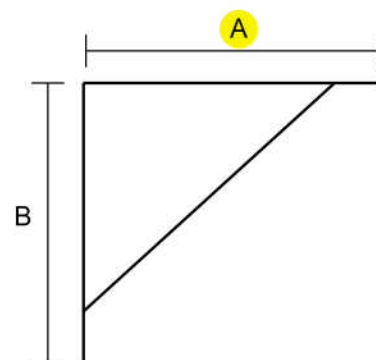

AxB mm	100x75	125x100	150x125	200x150	250x200	300x250	350x300
COD. ART. (B)	65110075B	651125100B	651150125B	651200150B	651250200B	651300250B	651350300B
COD. ART. (G)	65110075G	651125100G	651150125G	651200150G	651250200G	651300250G	651350300G
N° Pcs	20	20	20	20	20	20	20
Kg.	0,700	0,950	1,100	1,800	2,450	4,300	5,530

Art. 649

Mensola stile ferro battuto

Console en style fer forgé
Wrought iron shelf brackets
Soporte modelo antique

In ferro verniciato nero
Acier verni noir
Steel black painted
En hierro pintado negro

AxB mm	100x75	150x110	200x150	250x200
CODICE ART.	64910075	649150110	649200150	649250200
N° Pcs	2	2	2	2
Kg.	0,130	0,250	0,450	0,600