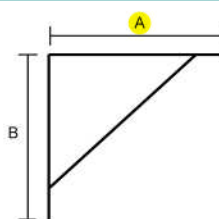

Art. 656

In acciaio verniciato
En acier verni
Steel lackered
En hierro pintado

COLORI-COULEURS
COLOURS-ACABADOS:
bianco - blanc - white - blanco (B)
marrone - brun - brown - marron (M)
nero - noir - black - negro (N)

AxA mm	200x200	300x300	400x400
COD. ART. (N)	656200N	656300N	656400N
COD. ART. (B)	656200B	656300B	656400B
COD. ART. (M)	656200M	656300M	656400M
N° Pcs	2	2	2
Kg.	0,550	1,000	1,440

Mensole pieghevoli

Consoles pliables
Folding shelf brackets
Soporte pleable

Art. 658

in acciaio zincato
acier galvanizé
galvanized steel
hierro cingado

A mm	300	400	500
B mm	195	255	315
CODICE ART.	658300	658400	658500
N° Pcs	10	10	10
Kg.	7,620	10,200	13,220

Mensole tipo forte

Console type fort
Heavy duty shelf bracket
Soporte modelo fuerte

Art. 653-657

Art. 653
SMONTATA in acciaio tropicalizzato
A MONTER acier bichromaté
NOT MOUNTED yellow galvanized steel
DESMONTADA en hierro bicromatado

Art. 657
MONTATA in acciaio verniciato nero (N) bianco (B)
MONTER en acier verni noir (N) blanc (B)
MOUNTED steel lackered black (N) white (B)
MONTADA en hierro pintado negro (N) blanco (B)

A mm	300	400	500
COD. ART.653	653300	653400	653500
COD. ART. (N)	657300N	657400N	657500N
COD. ART. (B)	657300B	657400B	657500B
N° Pcs	1	1	1
Kg.	4,200	5,500	7,100

Console a plier type fort
Bracket to be bended - heavy type
Soporte modelo fuerte