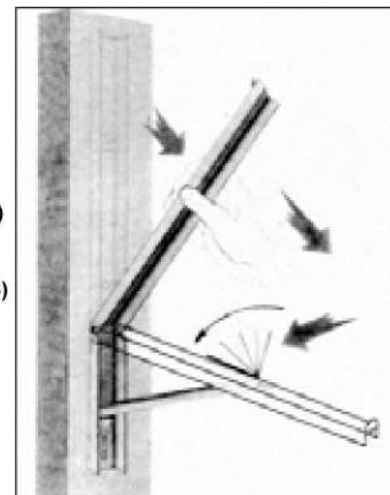

Art. 656

In acciaio verniciato
En acier verni
Steel lackered
En hierro pintado

COLORI-COULEURS
COLOURS-ACABADOS:
bianco - blanc - white - blanco (B)
marrone - brun - brown - marron (M)
nero - noir - black - negro (N)

AxA mm	200x200	300x300	400x400
COD. ART. (N)	656200N	656300N	656400N
COD. ART. (B)	656200B	656300B	656400B
COD. ART. (M)	656200M	656300M	656400M
N° Pcs	2	2	2
Kg.	0,550	1,000	1,440

Mensole pieghevoli

Consoles pliables
Folding shelf brackets
Soporte pleable

Art. 658

in acciaio zincato
acier galvanizé
galvanized steel
hierro cingado

A mm	300	400	500
B mm	195	255	315
CODICE ART.	658300	658400	658500
N° Pcs	10	10	10
Kg.	7,620	10,200	13,220

Mensole tipo forte

Console type fort
Heavy duty shelf bracket
Soporte modelo fuerte

Art. 653-657

Art. 653
SMONTATA in acciaio tropicalizzato
A MONTER acier bichromaté
NOT MOUNTED yellow galvanized steel
DESMONTADA en hierro bicromatado

Art. 657
MONTATA in acciaio verniciato nero (N) bianco (B)
MONTER en acier verni noir (N) blanc (B)
MOUNTED steel lackered black (N) white (B)
MONTADA en hierro pintado negro (N) blanco (B)

A mm	300	400	500
COD. ART.653	653300	653400	653500
COD. ART. (N)	657300N	657400N	657500N
COD. ART. (B)	657300B	657400B	657500B
N° Pcs	1	1	1
Kg.	4,200	5,500	7,100

Console a plier type fort
Bracket to be bended - heavy type
Soporte modelo fuerte