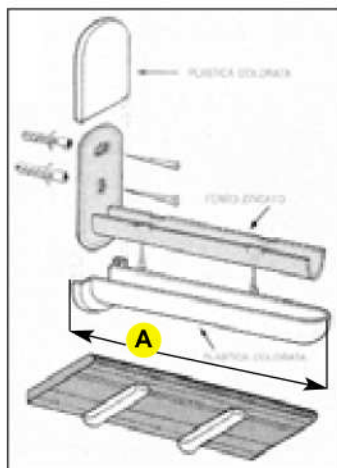

Mensola da arredamento tipo MILAN

Consoles avec recouvrement en plastique type milan
Bracket with cover type milan
Soporte tipo Milan