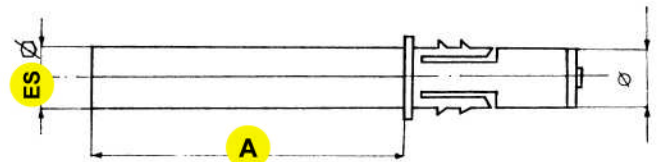

in acciaio tropicalizzato
acier bichromate
yellow galvanized steel
hierro bicromatado