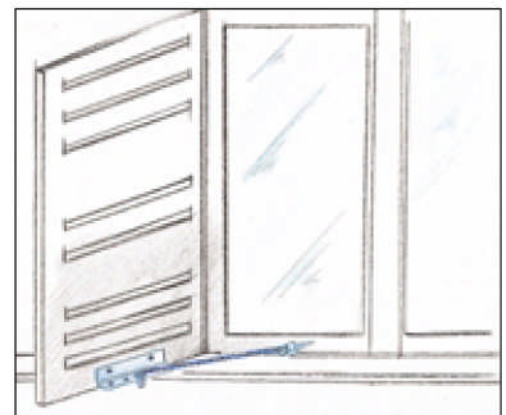

Fermo di sicurezza per tapparelle in legno

Art. 432

Securité pour volet roulant en bois
Security for wooden rolling shutters
Seguridad por rollades

Art.	432
CODICE ART.	432
N° Pcs	50
Kg.	6,750

in acciaio zincato
acier galvanisé
galvanized steel
hierro cingado

Fermo di sicurezza per tapparelle in plastica

Art. 433

Securité pour volet roulant en plastique
Security for plastic rolling shutters
Seguridad por rollades en plastico

Art.	433
CODICE ART.	433
N° Pcs	50
Kg.	6,400

in acciaio zincato
acier galvanisé
galvanized steel
hierro cingado

Art. 628

Gancio per persiane

Entrebailleur pour persienne
Shutter hook with plate
Gancho por persianas

in acciaio zincato
acier galvanisé
galvanized steel
hierro cingado

A mm	300	400
CODICE ART.	628300	628400
N° Pcs	100	100
Kg.