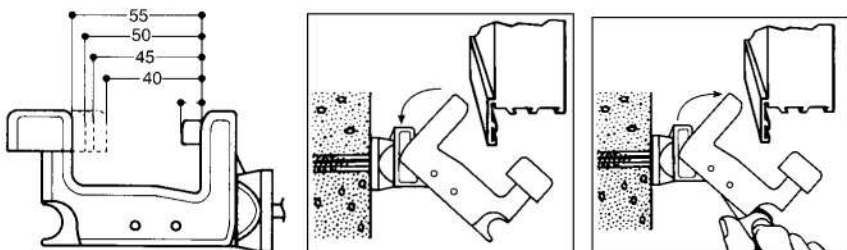

con vite e tassello - nero
avec vis et cheville - noir
with screw - black
con tornillo - negro

Art.	638/T
CODICE ART.	638T
N° Pcs	50
Kg.	5,090