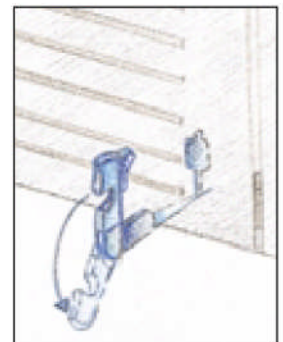

LEGNO
BOIS
WOOD
MADERA

Ferma persiane con doppia regolazione

Art. 640

Arret pour persienne avec double regulation
Stopper for shutters with double regulation
Retendor de persianas con 2 regulaciones

In ferro verniciato nero
Acier verni noir
Steel black painted
hierro pintado negro

Art.	640
CODICE ART.	640
N° Pcs	40
Kg.	20,910

L = da 40 a 60 mm
L = from 40 to 60 mm

Ferma persiane ad ometto tipo lungo regolabile

Art. 635/L

Arret pour persienne type long avec arret réglable
Stopper for shutters long model with regulating stop
Retendor de persianas modelo largo regulable

con vite - acciaio verniciato nero
a visser - acier verni noir
to be screwed - steel black lackered
con tornillo - hierro pintado negro

Art.	635/L
CODICE ART.	635L
N° Pcs	25
Kg.	7,570