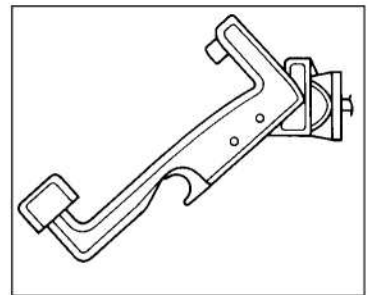

Art. 638/L

Arret automatique en plastique pour persienne - type long
Automatic plastic stopper for shutter - long model
Retendor de persianas automatico en plastico modelo largo

con vite e tassello - nero
avec vis et cheville - noir
with screw - black
con tornillo - negro