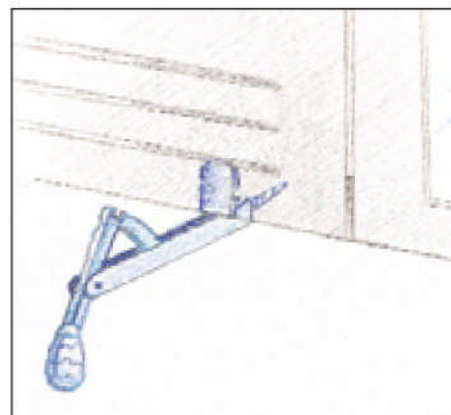

Ferma persiane ad ometto arresto regolabile

Art. 634-635

Arret pour persienne - avec arret réglable
Stopper for shutters - with regulating stop
Retendor de persianas regulable

Art.	634	635
COD. ART. (N)	634N	635N
COD. ART. (T)	634T	635T
N° Pcs	40	40
Kg.	10,400	10,040

Art. 634

da murare - acciaio verniciato nero (N)- tropicalizzato (T)
a sceller - acier verni noir (N)- bichromaté (T)
to be inserted - steel black lackered (N)- yellow galvanized (T)
por empotrar - hierro pintado negro (N) - bicromatado (T)

Art. 635

con vite - acciaio verniciato nero (N)- tropicalizzato (T)
a visser - acier verni noir (N)- bichromaté (T)
to be screwed - steel black lackered (N)- yellow galvanized (T)
por atomillar - hierro pintado negro (N) - bicromatado (T)

Ferma persiane a pendolo automatico arresto regolabile

Art. 636-637

Arret automatique pour persienne - avec arret réglable
Automatic stopper for shutters - with regulating stop
Retendor de persianas automatico regulable

Art. 636

da murare - acciaio verniciato nero (N)- tropicalizzato (T)
a sceller - acier verni noir (N)- bichromaté (T)
to be inserted - steel black lackered (N)- yellow galvanized (T)
por empotrar - hierro pintado negro (N) - bicromatado (T)

Art.	636	637
COD. ART. (N)	636N	637N
COD. ART. (T)	636T	637T
N° Pcs	40	40
Kg.	9,580	9,400

Art. 637

con vite - acciaio verniciato nero (N)- tropicalizzato (T)
a visser - acier verni noir (N)- bichromaté (T)
to be screwed - steel black lackered (N)- yellow galvanized (T)
por atomillar - hierro pintado negro (N) - bicromatado (T)