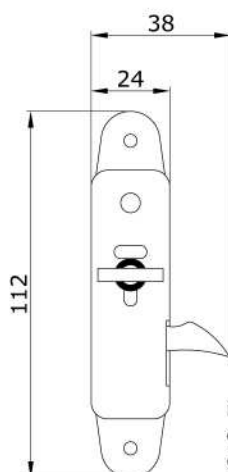

Blocca tapparelle automatico - in nylon

Securité automatique pour volet roulant - nylon
Automatic security for rolling shutters - nylon
Seguridad automatica por rollades

Art. 526

Art.	526
CODICE ART.	526
N° Pcs	1 COPPIA IN BLISTER 1 GARNITURE POUR BRICOLAGE SET FOR DO IT YOURSELF
Kg.	

Azionamento normale libero
Actionnement normal libre
Normal use: free

A forzatura blocca
Si forcé: bloque
When forced: locked

Art. 431

Blocca tapparelle

Fermeture de securité pour volet roulant
Security locks for rolling shutters
Seguridad por rollades

Art.	431
COD. ART. (Z)	431Z
COD. ART. (B)	431B
N° Pcs	25
Kg.	2,500

in acciaio zincato (Z)- bronzato (B)
en acier galvanisé (Z)- bronzé (B)
galvanized steel (Z)- bronzed (B)
hierro cingado (Z)- bronceado (B)

Art. 426

Blocca tapparelle

Fermeture de securité pour volet roulant
Security locks for rolling shutters
Seguridad por rollades

in acciaio zincato
en acier galvanisé
galvanized steel
hierro cingado

Art.	426
CODICE ART.	426
N° Pcs	25
Kg.	2,590