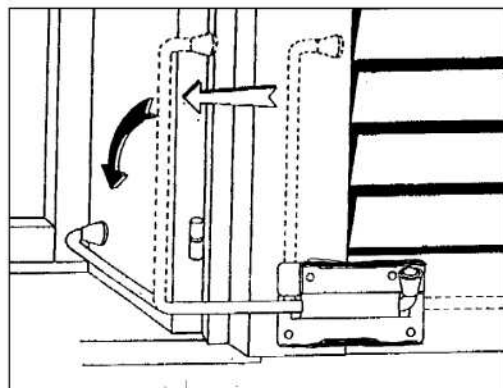

Ferma persiane per anta esterna

Arret et fermeture pour persienne exterieur
Stopper for shutters
Retendor de persianas

Art. 638

con vite e tassello - nero
avec vis et cheville - noir
with screw - black
con tornillo - negro