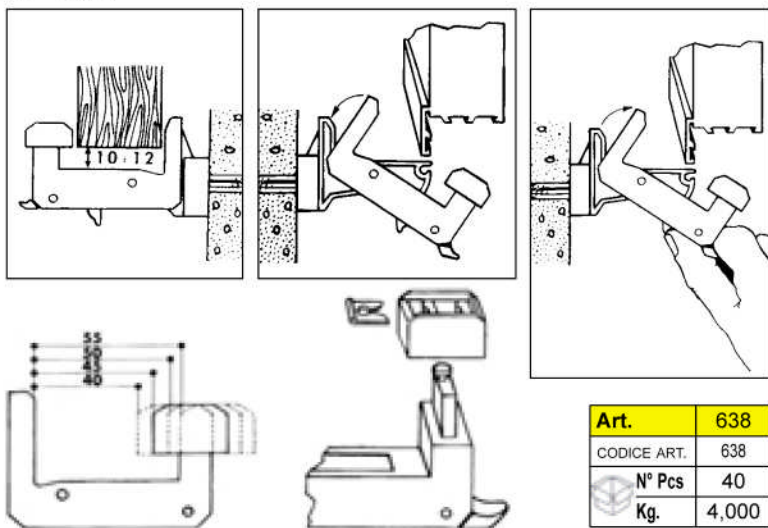

Ferma persiane automatico in plastica

Arret automatique en plastique pour persienne
Automatic plastic stopper for shutter
Retendor de persianas automatico en plastico