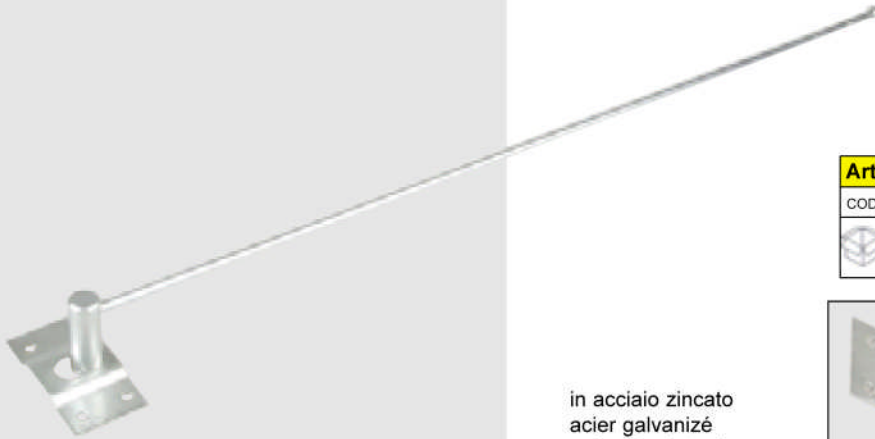

Fermo di sicurezza per tapparelle in legno

Art. 432

Securité pour volet roulant en bois
Security for wooden rolling shutters
Seguridad por rollades

Art.	432
CODICE ART.	432
N° Pcs	50
Kg.	6,750

in acciaio zincato
acier galvanisé
galvanized steel
hierro cingado