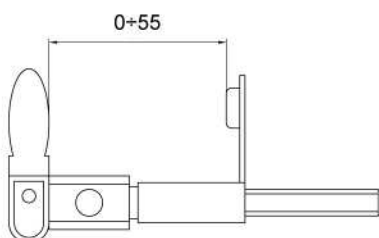

Ferma persiane ad ometto arresto regolabile

Art. 634-635

Arret pour persienne - avec arret réglable
Stopper for shutters - with regulating stop
Retendor de persianas regulable

Art.	634	635
COD. ART. (N)	634N	635N
COD. ART. (T)	634T	635T
N° Pcs	40	40
Kg.	10,400	10,040

Art. 634

da murare - acciaio verniciato nero (N)- tropicalizzato (T)
a sceller - acier verni noir (N)- bichromaté (T)
to be inserted - steel black lackered (N)- yellow galvanized (T)
por empotrar - hierro pintado negro (N) - bicromatado (T)

Art. 635

con vite - acciaio verniciato nero (N)- tropicalizzato (T)
a visser - acier verni noir (N)- bichromaté (T)
to be screwed - steel black lackered (N)- yellow galvanized (T)
por atomillar - hierro pintado negro (N) - bicromatado (T)

Ferma persiane a pendolo automatico arresto regolabile

Art. 636-637

Arret automatique pour persienne - avec arret réglable
Automatic stopper for shutters - with regulating stop
Retendor de persianas automatico regulable

Art. 636

da murare - acciaio verniciato nero (N)- tropicalizzato (T)
a sceller - acier verni noir (N)- bichromaté (T)
to be inserted - steel black lackered (N)- yellow galvanized (T)
por empotrar - hierro pintado negro (N) - bicromatado (T)

Art.	636	637
COD. ART. (N)	636N	637N
COD. ART. (T)	636T	637T
N° Pcs	40	40
Kg.	9,580	9,400

Art. 637

con vite - acciaio verniciato nero (N)- tropicalizzato (T)
a visser - acier verni noir (N)- bichromaté (T)
to be screwed - steel black lackered (N)- yellow galvanized (T)
por atomillar - hierro pintado negro (N) - bicromatado (T)