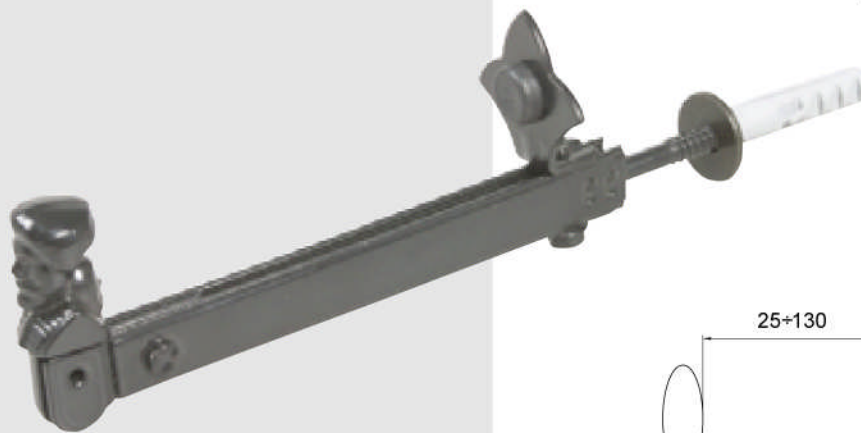

Ferma persiane ad ometto tipo lungo regolabile

Art. 635/L

Arret pour persienne type long avec arret réglable
Stopper for shutters long model with regulating stop
Retendor de persianas modelo largo regulable

con vite - acciaio verniciato nero
a visser - acier verni noir
to be screwed - steel black lackered
con tornillo - hierro pintado negro