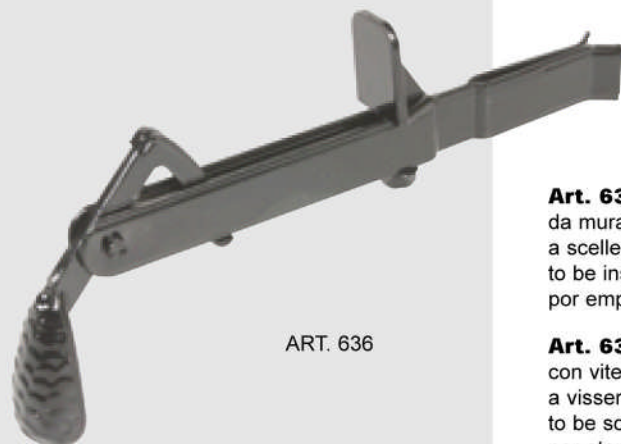

Ferma persiane a pendolo automatico arresto regolabile

Art. 636-637

Arret automatique pour persienne - avec arret réglable
Automatic stopper for shutters - with regulating stop
Retendor de persianas automatico regulable