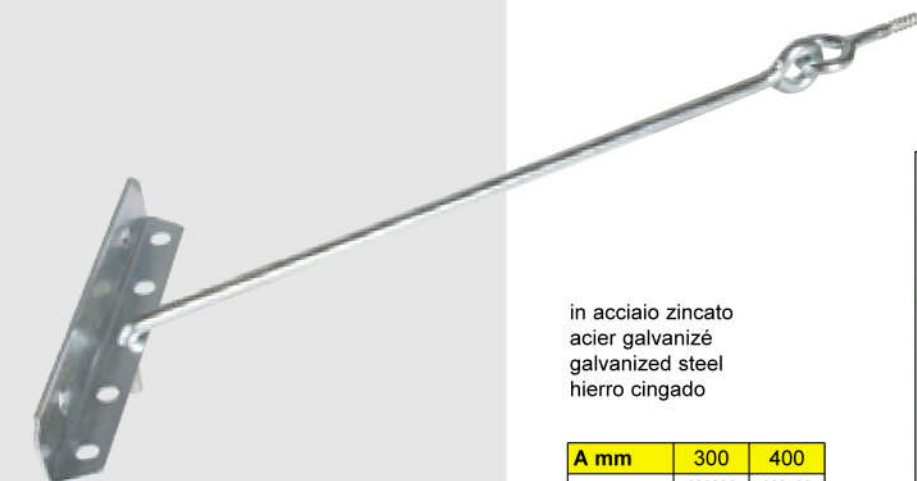

Fermo di sicurezza per tapparelle in legno

Art. 432

Securité pour volet roulant en bois
Security for wooden rolling shutters
Seguridad por rollades

Art.	432
CODICE ART.	432
N° Pcs	50
Kg.	6,750

in acciaio zincato
acier galvanisé
galvanized steel
hierro cingado

in acciaio zincato
acier galvanisé
galvanized steel
hierro cingado

Art. 628

Gancio per persiane

Entrebailleur pour persienne
Shutter hook with plate
Gancho por persianas

in acciaio zincato
acier galvanisé
galvanized steel
hierro cingado