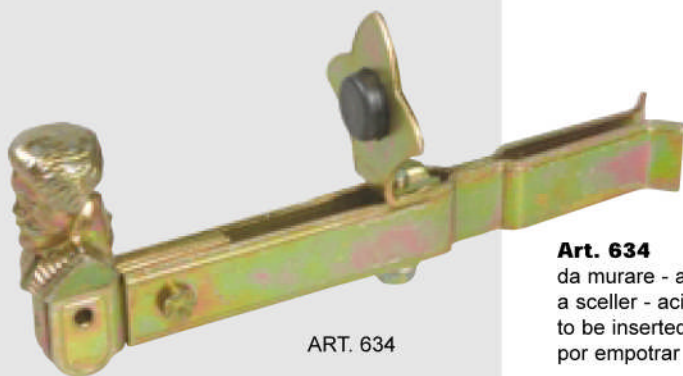

Ferma persiane ad ometto arresto regolabile

Art. 634-635

Arret pour persienne - avec arret réglable
Stopper for shutters - with regulating stop
Retendor de persianas regulable

ART. 634