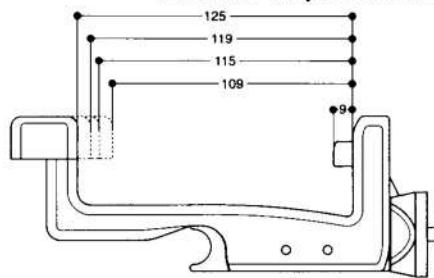

LEGNO
BOIS
WOOD
MADERA

Ferma persiane automatico in plastica tipo lungo

Art. 638/L

Arret automatique en plastique pour persienne - type long
Automatic plastic stopper for shutter - long model
Retendor de persianas automatico en plastico modelo largo

con vite e tassello - nero
avec vis et cheville - noir
with screw - black
con tornillo - negro

Art.	638/L
CODICE ART.	638L
N° Pcs	40
Kg.	4,120