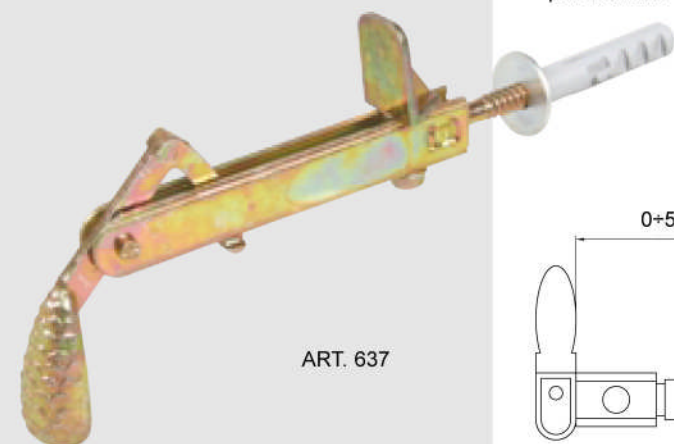

Art. 637

con vite - acciaio verniciato nero (N)- tropicalizzato (T)
a visser - acier verni noir (N)- bichromaté (T)
to be screwed - steel black lackered (N)- yellow galvanized (T)
por atomillar - hierro pintado negro (N) - bicromatado (T)

ART. 637