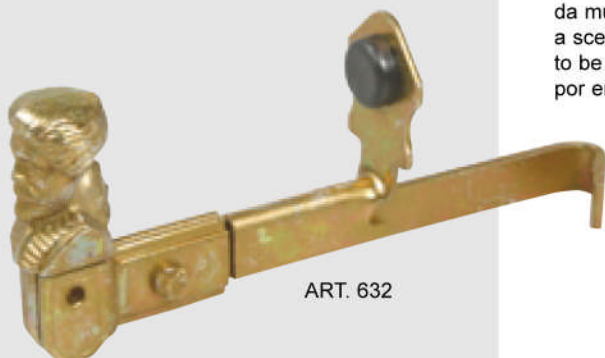

Art. 632

da murare - acciaio verniciato nero (N)- tropicalizzato (T)
a sceller - acier verni noir (N)- bichromaté (T)
to be inserted - steel black lackered (N)- yellow galvanized (T)
por empotrar - hierro pintado negro (N)- bicromatado (T)

ART. 632