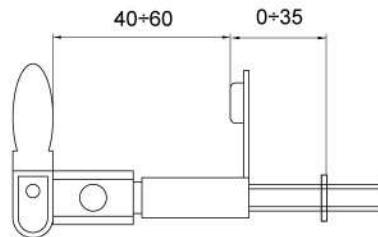

ART. 637

LEGNO
BOIS
WOOD
MADERA

Ferma persiane con doppia regolazione

Art. 640

Arret pour persienne avec double regulation
Stopper for shutters with double regulation
Retendor de persianas con 2 regulaciones