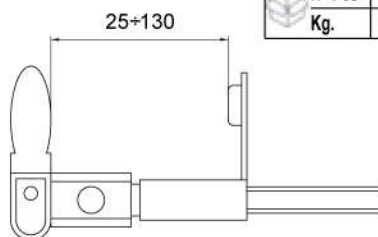

Art.	635/L
CODICE ART.	635L
N° Pcs	25
Kg.	7,570

Art. 639

Art.	639
CODICE ART.	639
N° Pcs	25 DX 25 SX
Kg.	16,000

in ferro verniciato nero
DESTRO E SINISTRO
in acier verni noir
DROIT ET GAUCHE
black lackered
RIGHT AND LEFT
hierro pintado negro
DERECHA O IZQUIERDA