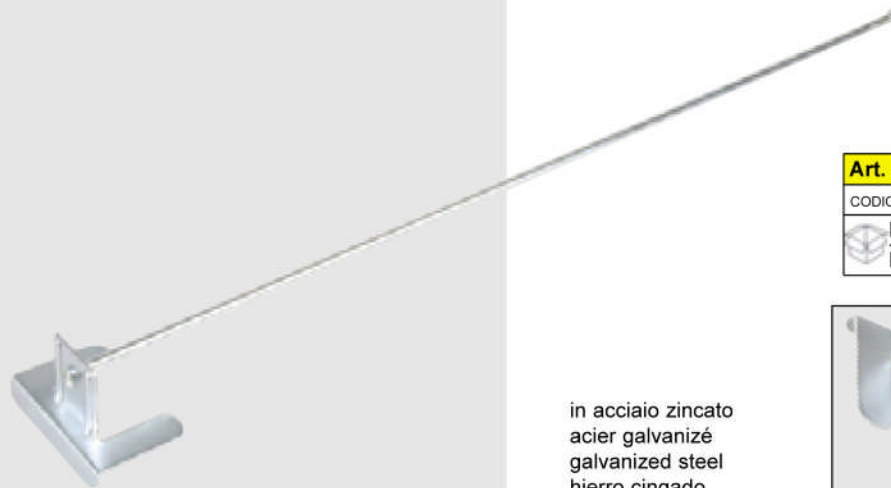

Fermo di sicurezza per tapparelle in plastica

Art. 433

Securité pour volet roulant en plastique
Security for plastic rolling shutters
Seguridad por rollades en plastico

Art.	433
CODICE ART.	433
N° Pcs	50
Kg.	6,400

in acciaio zincato
acier galvanisé
galvanized steel
hierro cingado