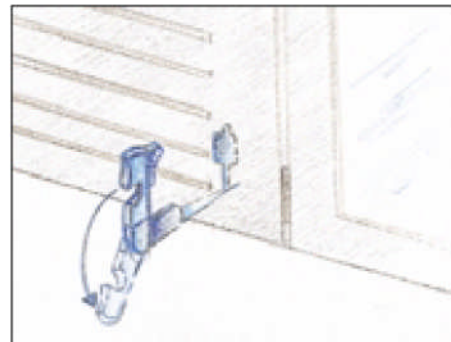

Art. 635

con vite - acciaio verniciato nero (N)- tropicalizzato (T)
a visser - acier verni noir (N)- bichromaté (T)
to be screwed - steel black lackered (N)- yellow galvanized (T)
por atomillar - hierro pintado negro (N) - bicromatado (T)