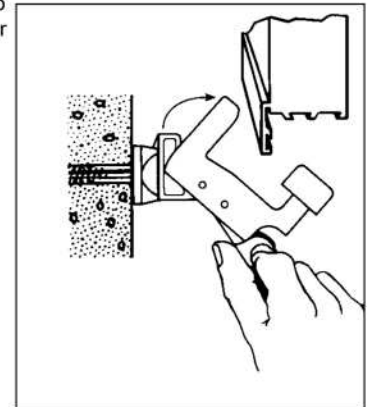

Socchiudi finestra in plastica

Art. 638/C

Entrebailleur en plastique pour fenestres
Plastic window stopper
Limitador de abiertura en plastico