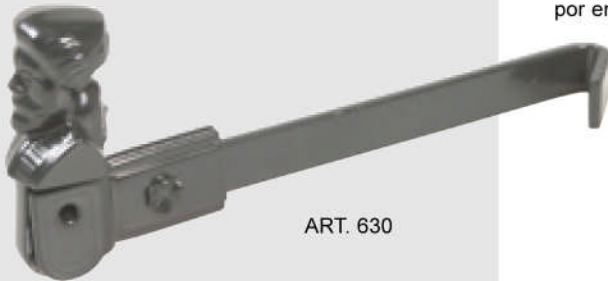

Ferma persiane ad ometto - tipo semplice

Art. 630-631

Arret pour persienne - type simple
Stopper for shutters - simple type
Retendor de persianas modelo simple

Art. 630

da murare - acciaio verniciato nero (N)- tropicalizzato (T)
a sceller - acier verni noir (N)- bichromaté (T)
to be inserted - steel black lackered (N)- yellow galvanized (T)
por empotrar - hierro pintado negro (N)- bicromatado (T)

ART. 630