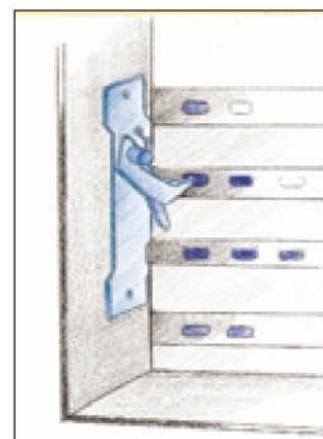

Art. 426

Blocca tapparelle

Fermeture de securité pour volet roulant
Security locks for rolling shutters
Seguridad por rollades

in acciaio zincato
en acier galvanisé
galvanized steel
hierro cingado

Art.	426
CODICE ART.	426
N° Pcs	25
Kg.	2,590