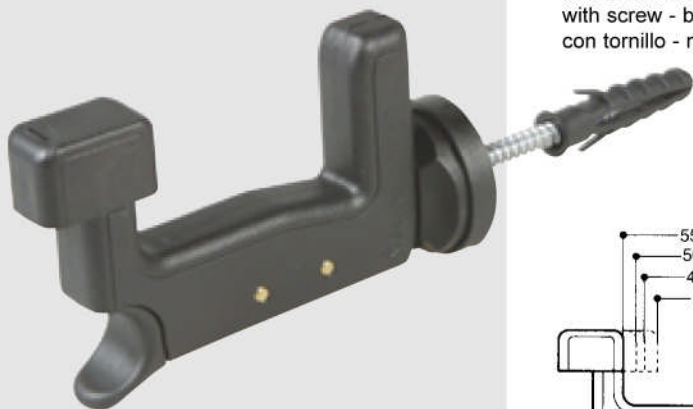

Art. 639

Art.	639
CODICE ART.	639
N° Pcs	25 DX 25 SX
Kg.	16,000

in ferro verniciato nero
DESTRO E SINISTRO
in acier verni noir
DROIT ET GAUCHE
black lackered
RIGHT AND LEFT
hierro pintado negro
DERECHA O IZQUIERDA

Ferma persiane per anta esterna

Arret et fermeture pour persienne exterieur
Stopper for shutters
Retendor de persianas

Art. 638

con vite e tassello - nero
avec vis et cheville - noir
with screw - black
con tornillo - negro

Ferma persiane automatico in plastica

Arret automatique en plastique pour persienne
Automatic plastic stopper for shutter
Retendor de persianas automatico en plastico

Art.	638
CODICE ART.	638
N° Pcs	40
Kg.	4,000

Art. 638/T

con vite e tassello - nero
avec vis et cheville - noir
with screw - black
con tornillo - negro

Art.	638/T
CODICE ART.	638T
N° Pcs	50
Kg.	5,090