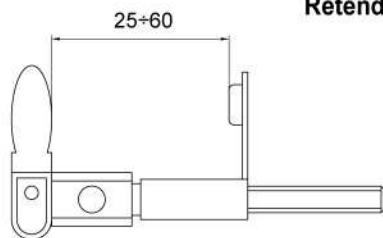

Ferma persiane ad ometto arresto regolabile

Art. 634-635

Arret pour persienne - avec arret réglable
Stopper for shutters - with regulating stop
Retendor de persianas regulable

Art.	634	635
COD. ART. (N)	634N	635N
COD. ART. (T)	634T	635T
N° Pcs	40	40
Kg.	10,400	10,040

Art. 634

da murare - acciaio verniciato nero (N)- tropicalizzato (T)
a sceller - acier verni noir (N)- bichromaté (T)
to be inserted - steel black lackered (N)- yellow galvanized (T)
por empotrar - hierro pintado negro (N) - bicromatado (T)

Art. 635

con vite - acciaio verniciato nero (N)- tropicalizzato (T)
a visser - acier verni noir (N)- bichromaté (T)
to be screwed - steel black lackered (N)- yellow galvanized (T)
por atomillar - hierro pintado negro (N) - bicromatado (T)

Ferma persiane a pendolo automatico arresto regolabile

Art. 636-637

Arret automatique pour persienne - avec arret réglable
Automatic stopper for shutters - with regulating stop
Retendor de persianas automatico regulable

Art. 636

da murare - acciaio verniciato nero (N)- tropicalizzato (T)
a sceller - acier verni noir (N)- bichromaté (T)
to be inserted - steel black lackered (N)- yellow galvanized (T)
por empotrar - hierro pintado negro (N) - bicromatado (T)

Art.	636	637
COD. ART. (N)	636N	637N
COD. ART. (T)	636T	637T
N° Pcs	40	40
Kg.	9,580	9,400

Art. 637

con vite - acciaio verniciato nero (N)- tropicalizzato (T)
a visser - acier verni noir (N)- bichromaté (T)
to be screwed - steel black lackered (N)- yellow galvanized (T)
por atomillar - hierro pintado negro (N) - bicromatado (T)