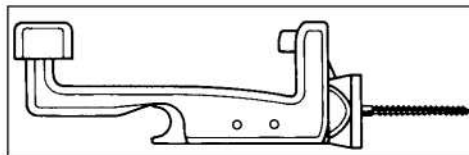

Socchiudi finestra in plastica

Art. 638/C

Entrebailleur en plastique pour fenestres
Plastic window stopper
Limitador de abiertura en plastico