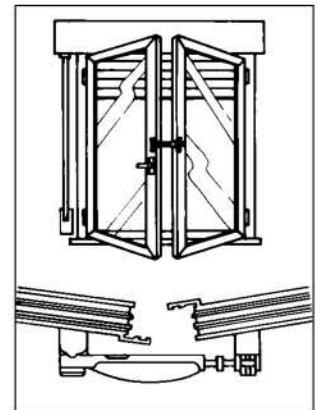

Ferma persiane in plastica

Art. 638/LI

Arret en plastique pour persienne
Plastic stopper for shutter
Retendor de persianas en plastico