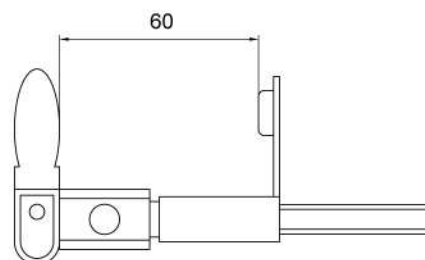

ART. 633

Art.	632	633
COD. ART. (N)	632N	633N
COD. ART. (T)	632T	633T
N° Pcs	25	25
Kg.	4,930	4,750