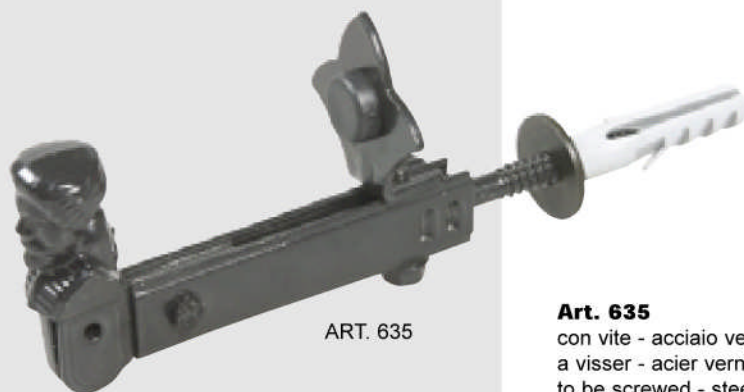

Art. 634

da murare - acciaio verniciato nero (N)- tropicalizzato (T)
a sceller - acier verni noir (N)- bichromaté (T)
to be inserted - steel black lackered (N)- yellow galvanized (T)
por empotrar - hierro pintado negro (N) - bicromatado (T)

ART. 635