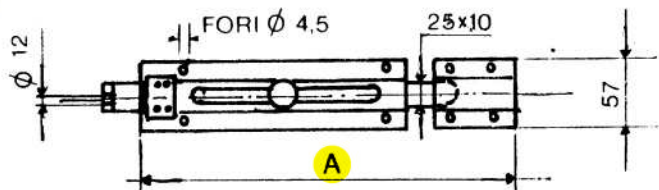

A mm	200	300	400
CODICE ART.	038200	038300	038400
N° Pcs	5	5	5
Kg.	4,110	5,800	7,200

in acciaio tropicalizzato
acier bichromaté
yellow galvanized steel
hierro bicromatado