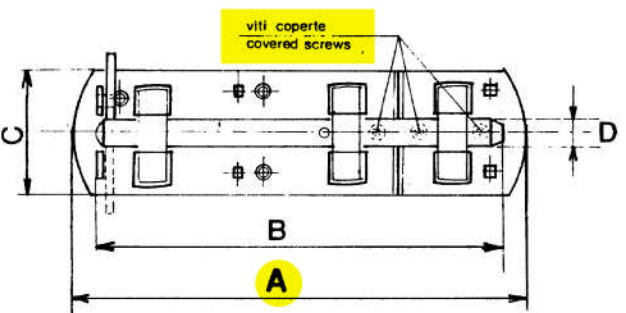

A mm	180	220	270	320
B mm	145	195	245	295
C mm	60	60	65	65
D mm	13	13	15	15
CODICE ART.	020180	020220	020270	020320
N° Pcs	10	10	10	10
Kg.	3,370	4,130	6,270	7,200

in acciaio verniciato
in acier verni
steel painted plate
hierro pintado