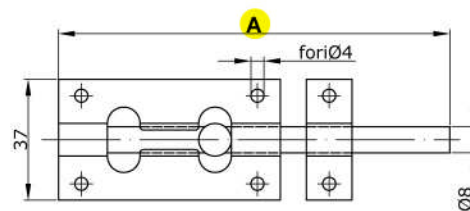

Art. 7

Catenaccioli a cannone

Petit verrous ronds
Little bolts rounds
Pasador redondo

A mm	60	80	100	120	140
COD.ART. (N)	007060N	007080N	007100N	007120N	007140N
COD.ART. (Z)	007060Z	007080Z	007100Z	007120Z	007140Z
N° Pcs	24	24	24	24	24
Kg.	1,000	1,600	1,600	1,900	2,200

in acciaio brunito (N) o zincato (Z)
acier noirci (N) ou zingué (Z)
steel black (N) or galvanized steel (Z)
hierro brunito (N) cingado (Z)