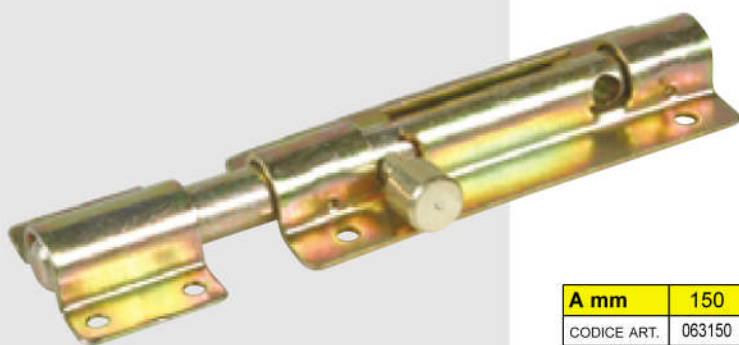

Art. 63

Catenacci rotondi con portalucchetto

Verrou rond avec porte cadenas
Barrel bolt for padlocks
Pasador redondo con porta candado

A mm	150	200
CODICE ART.	063150	063200
N° Pcs	10	10
Kg.	2,120	2,600

in acciaio tropicalizzato
acier bichromaté
yellow galvanized steel
hierro bicromatado

Art. 16

Catenacci portalucchetto viti coperte

Verrou avec porte cadenas à vis couvertes
Safety bolt for padlocks with covered screws
Pasador porta candado con tornillos cubiertos