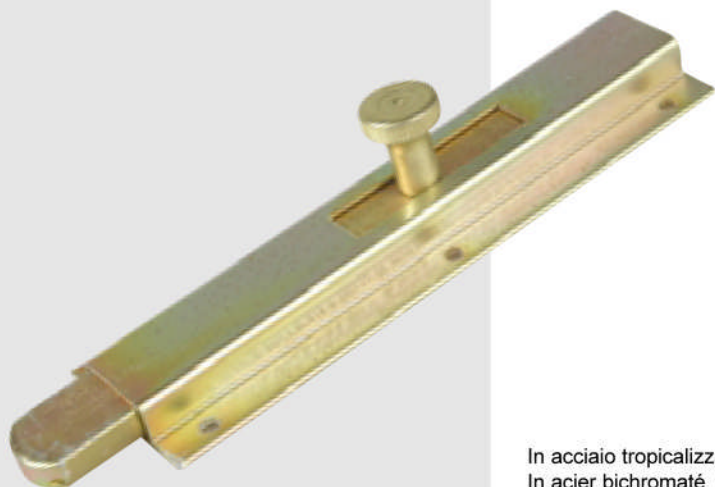

Catenacci verticali ricoperti pesanti contropiastra a richiesta

Art. 42

Verrous verticaux recouverts lourds - gache sur demande
Heavy covered vertical bolts - staple on request
Pasadores verticales fuerte