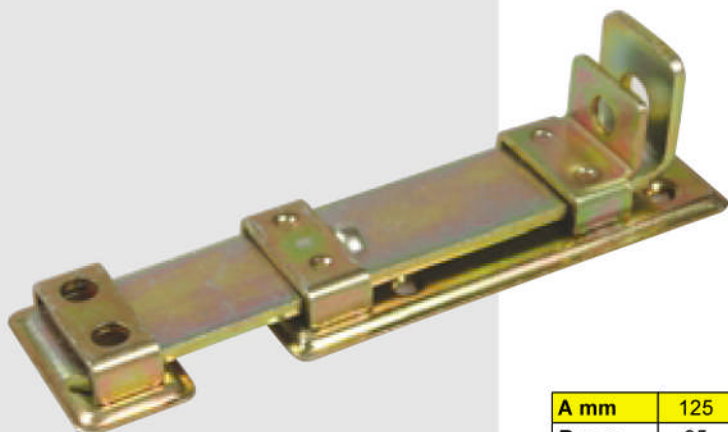

Verrou rond avec porte cadenas
Barrel bolt for padlocks
Pasador redondo con porta candado

A mm	150	200
CODICE ART.	063150	063200
N° Pcs	10	10
Kg.	2,120	2,600

in acciaio tropicalizzato
acier bichromaté
yellow galvanized steel
hierro bicromatado

Art. 16

Catenacci portalucchetto viti coperte

Verrou avec porte cadenas à vis couvertes
Safety bolt for padlocks with covered screws
Pasador porta candado con tornillos cubiertos

A mm	125	170
B mm	95	120
CODICE ART.	016125	016170
N° Pcs	10	10
Kg.	2,600	3,000