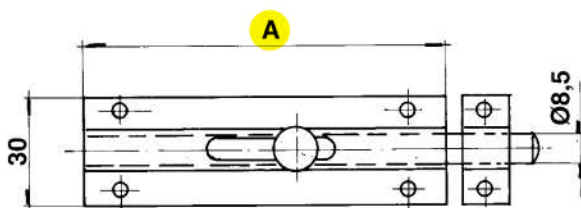

Catenaccioli a cannone con molla in ottone lucido trafilato

Art. 54

Verrous ronds en laiton
Brass barrel bolts
Pasadores en laton lucido trafilado

A mm	60	80	100	120
CODICE ART.	054060	054080	054100	054120
N° Pcs	12	12	12	12
Kg.	1,030	1,320	1,590	1,860