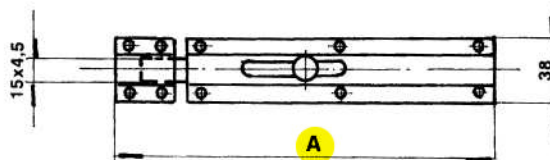

A mm	100	150	200	250	300
CODICE ART.	050100	050150	050200	050250	050300
N° Pcs	12	12	12	12	12
Kg.	1,500	2,580	3,400	4,170	5,100

Art. 51

Catenacci verticali in ottone profilato contropiastra a richiesta

Verrou vertical en laiton profilé - gache sur demande
Brass vertical bolt - staple on request
Pasadores verticales en laton lucido