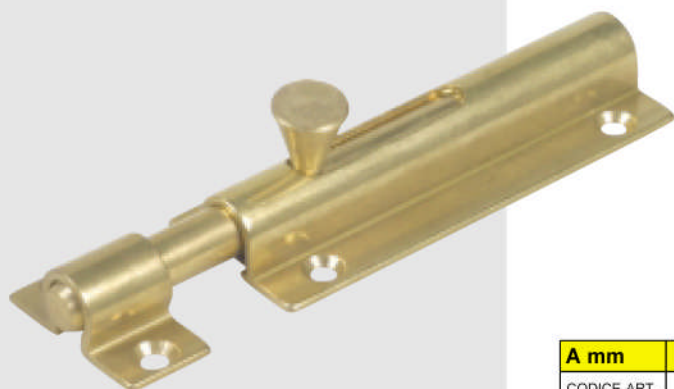

Catenaccioli a cannone con molla in ottone lucido trafilato

Art. 54

Verrous ronds en laiton
Brass barrel bolts
Pasadores en laton lucido trafilado

A mm	60	80	100	120
CODICE ART.	054060	054080	054100	054120
N° Pcs	12	12	12	12
Kg.	1,030	1,320	1,590	1,860