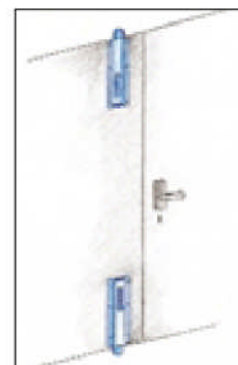

In acciaio tropicalizzato (V) - verniciato bronzo (B)
In acier bichromaté (V) - verni bronze (B)
Yellow galvanized steel (V) painted brown (B)
hierro bicromatado (V) - pintado bronce (B)

A mm	150	200	250	300	400	500
COD.ART. (V)	064150V	064200V	064250V	064300V	064400V	064500V
COD.ART. (B)	064150B	064200B	064250B	064300B	064400B	064500B
N° Pcs	10	10	10	10	10	10
Kg.	2,650	3,180	4,410	5,230	6,850	8,610