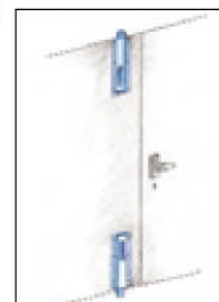

Art. 32

Catenacci trasversali profilati ricoperti con contropiastra

Verrous transversaux recouverts avec gache
Covered cross bolts with staple
Pasador plano profilado

In acciaio tropicalizzato (V) - ottonato (O) - verniciato bronzo (B)
In acier bichromaté (V) - laitonné (O) - verni bronze (B)
Yellow galvanized steel (V) - brassed (O) - painted brown (B)
Acero bicromatado (V) - latonado (O) - pintado bronce (B)

A mm	150	200	250	300	400
COD.ART. (V)	032150V	032200V	032250V	032300V	032400V
COD.ART. (O)	032150O	032200O	032250O	032300O	032400O
COD.ART. (B)	032150B	032200B	032250B	032300B	032400B
N° Pcs	10	10	10	10	10
Kg.	2,560	3,280	4,150	5,050	6,240

Art. 34

Catenacci verticali ricoperti con contropiastra a richiesta

Verrous verticaux recouverts - gache sur demande
Covered vertical bolts - staple on request
Pasadores verticales profilados

In acciaio tropicalizzato (V) - ottonato (O) - verniciato bronzo (B)
In acier bichromaté (V) - laitonné (O) - verni bronze (B)
Yellow galvanized steel (V) - brassed (O) - painted brown (B)
hierro bicromatado (V) - latonado (O) - pintado bronce (B)

A mm	150	200	250	300	400	500
COD.ART. (V)	034150V	034200V	034250V	034300V	034400V	034500V
COD.ART. (O)	034150O	034200O	034250O	034300O	034400O	034500O
COD.ART. (B)	034150B	034200B	034250B	034300B	034400B	034500B
N° Pcs	10	10	10	10	10	10
Kg.	2,250	3,000	3,670	4,300	5,700	7,220

Art. 40

Catenacci trasversali ricoperti pesanti con contropiastra

Verrous transversaux recouverts lourds avec gache
Heavy covered cross bolts with staple
Pasador plano fuerte

In acciaio tropicalizzato (V) - bronzato (B)
In acier bichromaté (V) - bronzé (B)
Yellow galvanized steel (V) - bronzé (B)
hierro bicromatado (V) - bronceado (B)