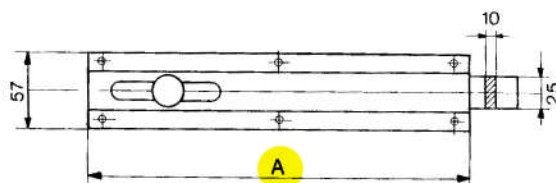

Catenacci verticali ricoperti pesanti contropiastra a richiesta

Art. 42

Verrous verticaux recouverts lourds - gache sur demande
Heavy covered vertical bolts - staple on request
Pasadores verticales fuerte