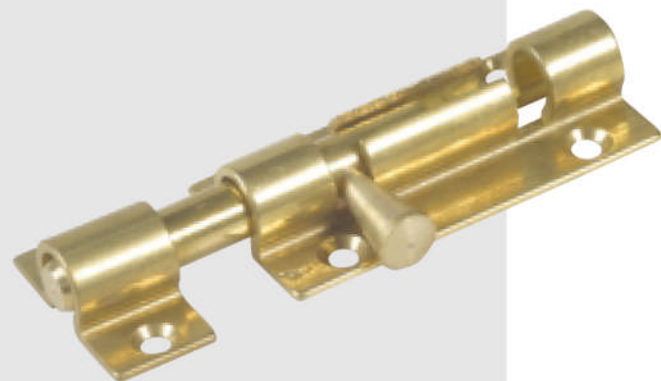

Catenaccioli a cannone con molla in ottone lucido trafilato

Art. 54

Verrous ronds en laiton
Brass barrel bolts
Pasadores en laton lucido trafilado

A mm	60	80	100	120
CODICE ART.	054060	054080	054100	054120
N° Pcs	12	12	12	12
Kg.	1,030	1,320	1,590	1,860

Catenaccioli verticali tondi in ottone lucido trafilato

Art. 55

Verrous ronds en laiton
Brass barrel bolts
Pasadores en laton lucido trafilado

A mm	60	80	100	120
CODICE ART.	055060	055080	055100	055120
N° Pcs	12	12	12	12
Kg.	1,020	1,300	1,600	1,870