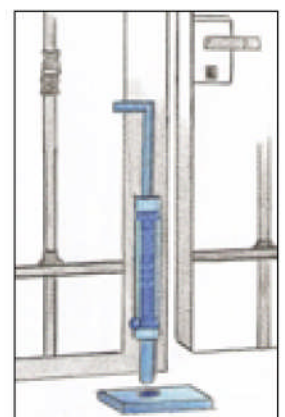

In acciaio tropicalizzato
Acier bichromaté
Yellow galvanized steel
hierro bicromatado

A mm	200	300	500
CODICE ART.	067200A	067300A	067500A
N° Pcs	15	15	15
Kg.	5,180	7,700	11,130