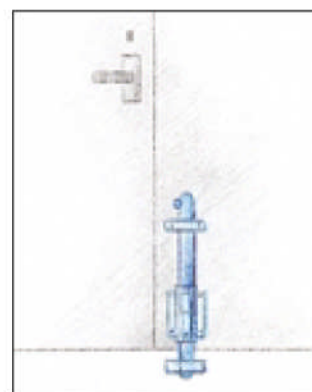

Verrou a queue lourde
Heavy vertical bolt
Pasador a cola fuerte

in acciaio tropicalizzato
acier bichromaté
Yellow galvanized steel
hierro bicromatado

A mm	250	300	400	500	600	800
COD. 46	046250	046300	046400	046500	046600	046800
COD. 46/A	046250A	046300A	046400A	046500A	046600A	046800A
N° Pcs	5	5	5	5	5	5
Kg.	3,700	4,100	5,400	6,400	7,700	8,900