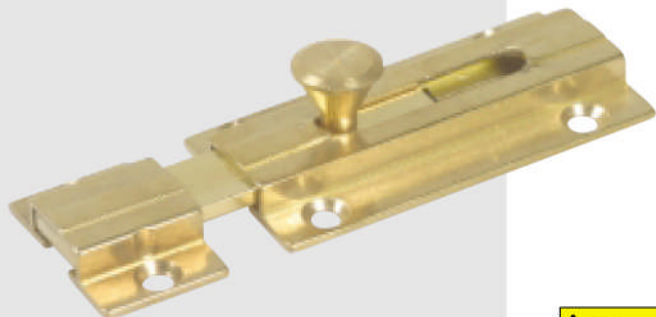

Catenaccioli sagomati in ottone lucido trafilato

Art. 53

Petit verrous plats en laiton
Small flat brass bolts
Pasadores en laton lucido trafilado

A mm	60	80	100	120
CODICE ART.	053060	053080	053100	053120
N° Pcs	12	12	12	12
Kg.	0,770	0,950	1,110	1,320