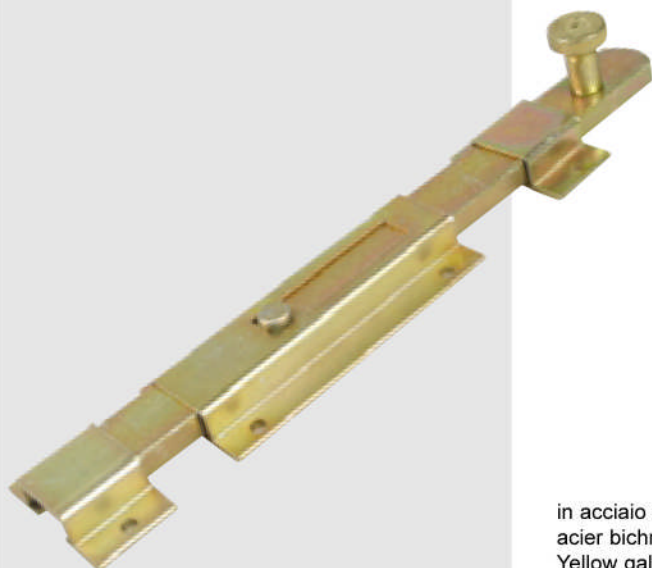

Catenaccio a coda pesante

Verrou a queue lourde
Heavy vertical bolt
Pasador a cola fuerte