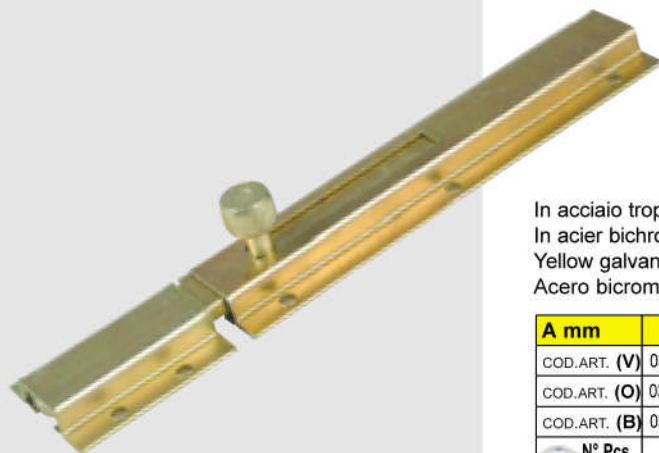

Art. 32

Catenacci trasversali profilati ricoperti con contropiastra

Verrous transversaux recouverts avec gache
Covered cross bolts with staple
Pasador plano profilado

In acciaio tropicalizzato (V) - ottonato (O) - verniciato bronzo (B)
In acier bichromaté (V) - laitonné (O) - verni bronze (B)
Yellow galvanized steel (V) - brassed (O) - painted brown (B)
Acero bicromatado (V) - latonado (O) - pintado bronce (B)

A mm	150	200	250	300	400
COD.ART. (V)	032150V	032200V	032250V	032300V	032400V
COD.ART. (O)	032150O	032200O	032250O	032300O	032400O
COD.ART. (B)	032150B	032200B	032250B	032300B	032400B
N° Pcs	10	10	10	10	10
Kg.	2,560	3,280	4,150	5,050	6,240