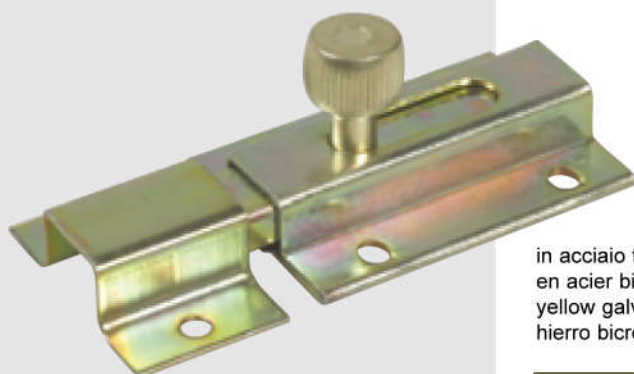

Art. 14

Catenaccio tipo "MIGNON"

Verrou « MIGNON »
Little bolt « MIGNON »
Pasador tipo "MIGNON"

A mm	80
CODICE ART.	014
N° Pcs	10
Kg.	1,400

in acciaio zincato
en acier galvanizé
galvanized steel
hierro cingado

Art. 30

Catenacci a traverso completi di contropiastra

Verrous transversaux avec gache
Cross bolts with staple
Pasador

in acciaio tropicalizzato (V) - ottonato (O) - bronzato (B)
en acier bichromaté (V) - laitonné (O) - bronzé (B)
yellow galvanized (V) - brassé (O) - bronzé (B)
hierro bicromatado (V) - latonado (O) - bronceado (B)