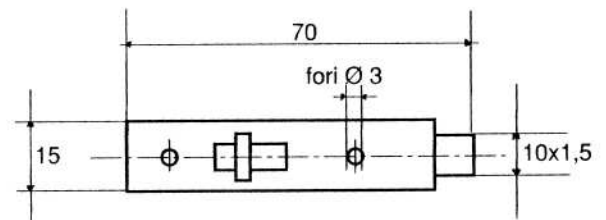

Art. 6

Catenaccioli per mobili

Petit verrous pour meubles
Furniture bolts
Pasador para muebles

Art.	6
COD.ART. (O)	006O
COD.ART. (N)	006N
N° Pcs	100
Kg.	1,400

in acciaio ottonato (O) / nichelato (N)
en acier laitonné (O) ou nickelé (N)
brassed (O) or nickered steel (N)
hierro latonado (O) / niquelado (N)