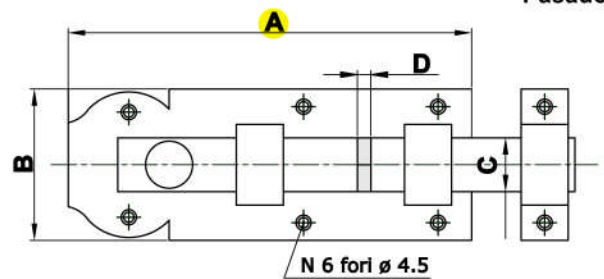

Catenacci a traverso

Verrous travers avec bouton
Cross bolt
Pasador

A mm	100	120	140	160	180
B mm	45	45	55	55	55
CxD mm	16x6	16x6	20x5	20x5	20x5
CODICE ART.	017100	017120	017140	017160	017180
N° Pcs	10	10	10	10	10
Kg.	1,950	2,200	2,800	2,750	3,500

in acciaio tropicalizzato
acier bichromaté
yellow galvanized steel
hierro bicromatado