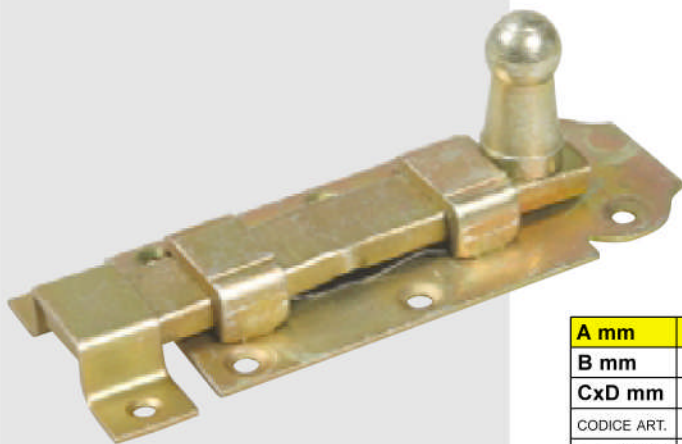

Verrou rond avec porte cadenas
Barrel bolt for padlocks
Pasador redondo con porta candado

A mm	150	200
CODICE ART.	063150	063200
N° Pcs	10	10
Kg.	2,120	2,600

in acciaio tropicalizzato
acier bichromaté
yellow galvanized steel
hierro bicromatado

Art. 16

Catenacci portalucchetto viti coperte

Verrou avec porte cadenas à vis couvertes
Safety bolt for padlocks with covered screws
Pasador porta candado con tornillos cubiertos

A mm	125	170
B mm	95	120
CODICE ART.	016125	016170
N° Pcs	10	10
Kg.	2,600	3,000

in acciaio tropicalizzato
acier bichromaté
yellow galvanized steel
hierro bicromatado

Art. 17

Catenacci a traverso

Verrous travers avec bouton
Cross bolt
Pasador

A mm	100	120	140	160	180
B mm	45	45	55	55	55
CxD mm	16x6	16x6	20x5	20x5	20x5
CODICE ART.	017100	017120	017140	017160	017180
N° Pcs	10	10	10	10	10
Kg.	1,950	2,200	2,800	2,750	3,500