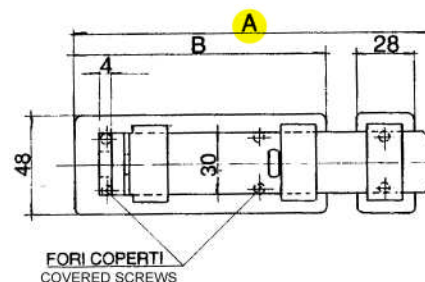

A mm	125	170
B mm	95	120
CODICE ART.	016125	016170
N° Pcs	10	10
Kg.	2,600	3,000

in acciaio tropicalizzato
acier bichromaté
yellow galvanized steel
hierro bicromatado