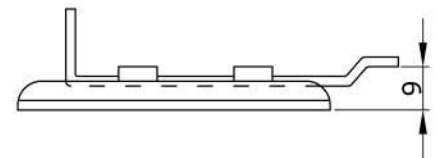

Art. 5

Catenacci "VITTORIA" con piega

Petits verrous « VITTORIA » pliés
Sliding bolts « VITTORIA » bended
Pasador « VITTORIA » pleado

A mm	80
B mm	20
CODICE ART.	005080
N° Pcs	50
Kg.	1,950

in acciaio zincato
acier galvanisé
galvanized steel
hierro cingado