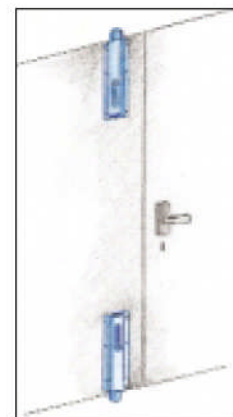

A mm	100	150	200	250	300
CODICE ART.	050100	050150	050200	050250	050300
N° Pcs	12	12	12	12	12
Kg.	1,500	2,580	3,400	4,170	5,100

Art. 51

Catenacci verticali in ottone profilato contropiastra a richiesta

Verrou vertical en laiton profilé - gache sur demande
Brass vertical bolt - staple on request
Pasadores verticales en laton lucido