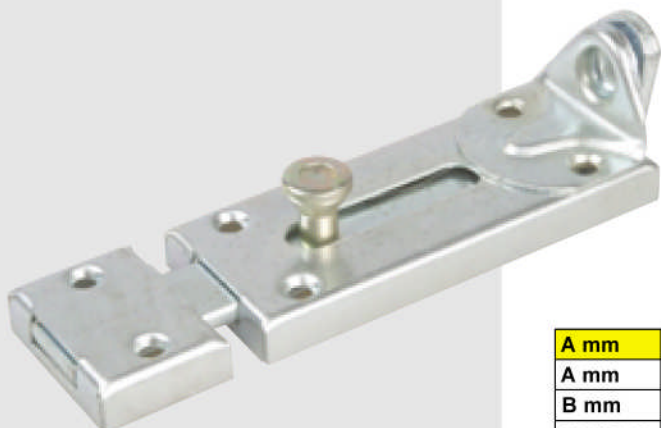

Art. 39

Catenacci con portalucchetto

Verrous avec porte cadenas
Bolts for padlocks
Pasador con porta candado

A mm	150	200
A mm	112	152
B mm	38	40
CODICE ART.	039150	039200
N° Pcs	10	10
Kg.	3,000	3,500

acciaio zincato
acier galvanize
galvanized steel
hierro cingado