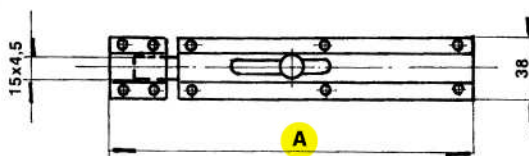

A mm	100	150	200	250	300
CODICE ART.	050100	050150	050200	050250	050300
N° Pcs	12	12	12	12	12
Kg.	1,500	2,580	3,400	4,170	5,100

Art. 51

Catenacci verticali in ottone profilato contropiastra a richiesta

Verrou vertical en laiton profilé - gache sur demande
Brass vertical bolt - staple on request
Pasadores verticales en laton lucido