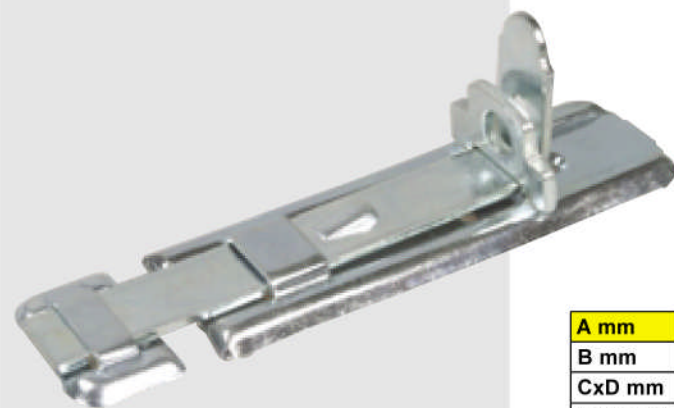

Art. 17

Catenacci a traverso

Verrous travers avec bouton
Cross bolt
Pasador

A mm	100	120	140	160	180
B mm	45	45	55	55	55
CxD mm	16x6	16x6	20x5	20x5	20x5
CODICE ART.	017100	017120	017140	017160	017180
N° Pcs	10	10	10	10	10
Kg.	1,950	2,200	2,800	2,750	3,500

in acciaio tropicalizzato
acier bichromaté
yellow galvanized steel
hierro bicromatado

Art. 18

Catenacci portalucchetto leggeri a viti coperte

Verrous avec porte cadenas a vis couvertes type leger
Safety bolts for padlocks covered screws light tipe
Pasador porta candado

A mm	100	125	150	180
B mm	40	40	40	50
CxD mm	20x3	20x3	20x3	25x4
CODICE ART.	018100	018125	018150	018180
N° Pcs	6	6	6	6
Kg.	0,800	0,950	1,100	1,750

in acciaio zincato
en acier galvanizé
galvanized steel
hierro cingado

Art. 19

Catenacci con portalucchetto

Verrous avec porte cadenas
Bolts for padlocks
Pasador plano porta candado

A mm	100	120	140	160	180
B mm	45	45	55	55	55
CxD mm	16x6	16x6	20x5	20x5	20x5
CODICE ART.	019100	019120	019140	019160	019180
N° Pcs	10	10	10	10	10
Kg.	2,000	2,200	2,800	3,200	3,350

in acciaio tropicalizzato
acier bichromaté
yellow galvanized steel
hierro bicromatado