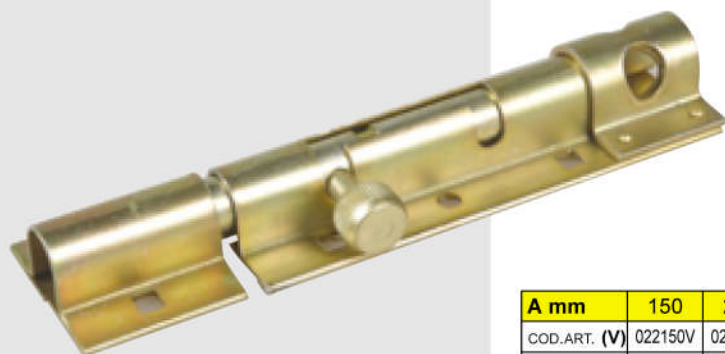

Art. 22

Catenacci asta tonda pesanti con portalucchetto

Verrou rond avec porte cadenas model lourd
Barrel bolt for padlocks heavy duty
Pasador redondo con porta candado

A mm	150	200	250	300
COD. ART. (V)	022150V	022200V	022250V	022300V
COD. ART. (B)	022150B	022200B	022250B	022300B
N° Pcs	10	10	10	10
Kg.	3,350	4,100	5,250	6,000

in acciaio tropicalizzato (V) - vern. bronzo (B)
en acier bichromaté (V) - bronzé (B)
yellow galvanized (V) - bronzed (B)
hierro bicromatado (V) - pintado bronce (B)