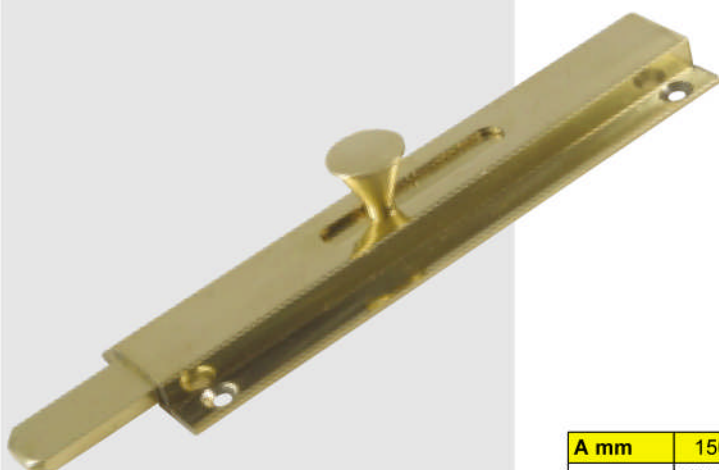

Art. 50

Catenacci trasversali in ottone profilato con contropiastra

Verrous travers en laiton profilé avec gache
Brass cross bolt with staple
Pasador plano en laton lucido

in ottone lucido
laiton poli
polished brass
laton lucido

A mm	100	150	200	250	300
CODICE ART.	050100	050150	050200	050250	050300
N° Pcs	12	12	12	12	12
Kg.	1,500	2,580	3,400	4,170	5,100

Art. 51

Catenacci verticali in ottone profilato contropiastra a richiesta

Verrou vertical en laiton profilé - gache sur demande
Brass vertical bolt - staple on request
Pasadores verticales en laton lucido