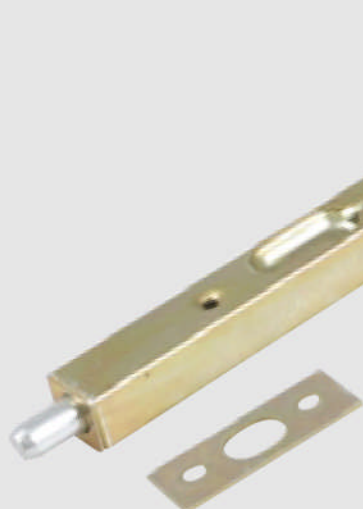

Art. 1

Catenaccioli "VITTORIA"

Petits verrous « VITTORIA »
Sliding bolts « VITTORIA »
Pasador « VITTORIA »

A mm	60	80	100
B mm	20	25	25
CODICE ART.	001065	001080	001100
N° Pcs	50	50	50
Kg.	1,370	1,900	2,300

in acciaio tropicalizzato
acier bichromaté
yellow galvanized steel
hierro bicromatado

Art. 39

Catenacci con portalucchetto

Verrous avec porte cadenas
Bolts for padlocks
Pasador con porta candado

A mm	150	200
A mm	112	152
B mm	38	40
CODICE ART.	039150	039200
N° Pcs	10	10
Kg.	3,000	3,500

acciaio zincato
acier galvanize
galvanized steel
hierro cingado

Art. 58

Catenacci a leva con contropiastra

Verrou a levier avec gache
Flush bolt with staple
Pasadores con falleba

in acciaio tropicalizzato (V) ottonato (O) bronzato (B)
en acier bichromaté (V) - laitonné (O) - bronzé (B)
yellow galvanized (V) - brassed (O) - bronzed (B)
hierro bicromatado (V) - latonado (O) - bronceado (B)