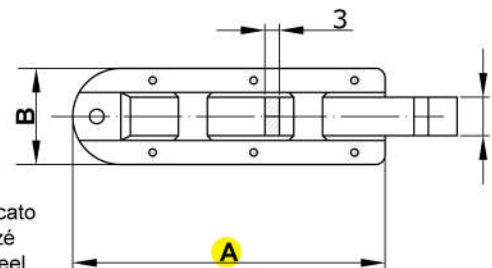

Art. 5

Catenacci "VITTORIA" con piega

Petits verrous « VITTORIA » pliés
Sliding bolts « VITTORIA » bended
Pasador « VITTORIA » pleado

A mm	80
B mm	20
CODICE ART.	005080
N° Pcs	50
Kg.	1,950

in acciaio zincato
acier galvanisé
galvanized steel
hierro cingado