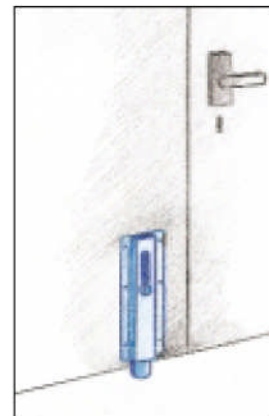

Art. 26

Catenacci in alluminio tipo stretto

**Verrous en aluminium type etroit
Bolt in aluminium narrow type
Pasadores en aluminio tipo estrecho**

In alluminio anodizzato argento (A) - verniciato bianco (B) / nero (N)
En aluminium anodise alu (A) - verni blanc (B) / noir (N)
Aluminium anodized silver (A) - lakered white (B) / black (N)
Anod. plata (A) - pintado blanco (B) / negro (N)

A mm	50	80	100	150	200	300
COD. ART. (A)	026050A	026080A	026100A	026150A	026200A	026300A
COD. ART. (B)	026050B	026080B	026100B	026150B	026200B	026300B
COD. ART. (N)	026050N	026080N	026100N	026150N	026200N	026300N
N° Pcs	20	20	20	20	20	20
Kg.	0,857	1,250	1,550	2,220	2,850	4,380

Art. 27

Catenacci in alluminio

**Verrous en aluminium
Bolt in aluminium
Pasadores en aluminio**

In alluminio anodizzato argento (A) - verniciato bianco (B) / nero (N)
En aluminium anodise alu (A) - verni blanc (B) / noir (N)
Aluminium anodized silver (A) - lakered white (B) / black (N)
Anod. plata (A) - pintado blanco (B) / negro (N)