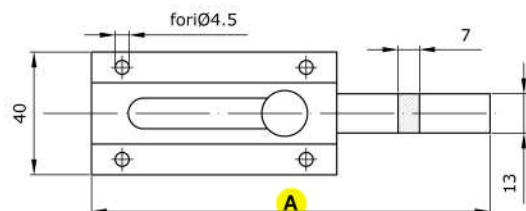

Art. 30

Catenacci a traverso completi di contropiastra

Verrous transversaux avec gache
Cross bolts with staple
Pasador

in acciaio tropicalizzato (V) - ottonato (O) - bronzato (B)
en acier bichromaté (V) - laitonné (O) - bronzé (B)
yellow galvanized (V) - brassé (O) - bronzé (B)
hierro bicromatado (V) - latonado (O) - bronceado (B)

A mm	80	120	160	200
COD.ART. (V)	030080V	030120V	030160V	030200V
COD.ART. (O)	030080O	030120O	030160O	030200O
COD.ART. (B)	030080B	030120B	030160B	030200B
N° Pcs	10	10	10	10
Kg.	1,250	1,760	2,270	2,900