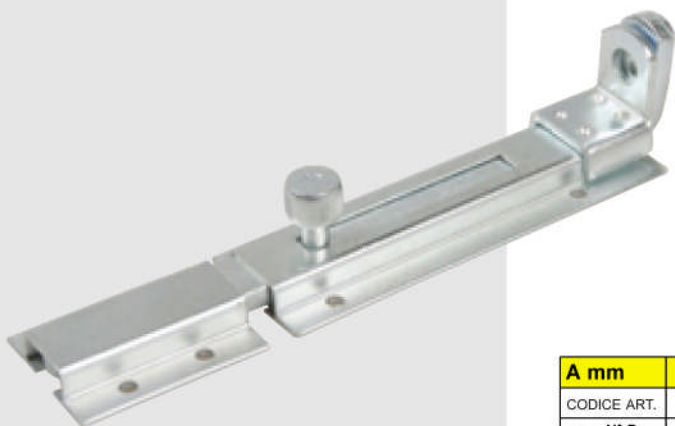

Art. 36

Catenacci portalucchetto profilati con contropiastra

Verrous porte cadenas profilés avec gâche
Covered cross bolt for padlocks with staple
Pasador plano con porta candado

A mm	100	150	180	230
CODICE ART.	036100	036150	036180	036230
N° Pcs	10	10	10	10
Kg.	1,950	2,650	3,000	3,700

in acciaio zincato
en acier galvanisé
galvanized steel
hierro cingado

Art. 38

Catenacci portalucchetto pesanti con contropiastra

Verrous porte cadenas model lourd avec gache
Heavy duty bolts for padlocks with staple
Pasador con porta candado modelo fuerte