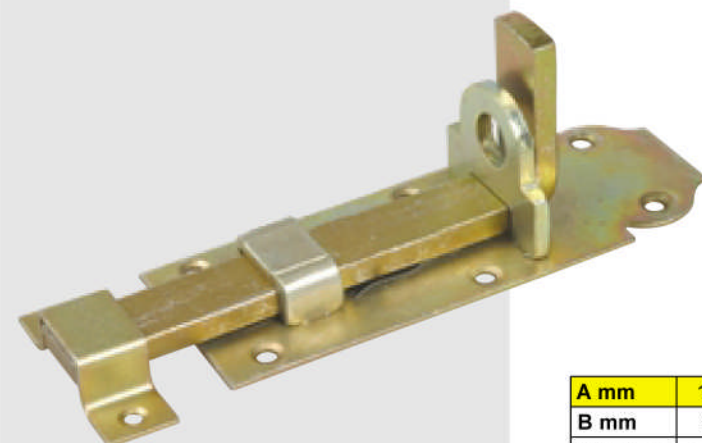

Art. 17

Catenacci a traverso

Verrous travers avec bouton
Cross bolt
Pasador

A mm	100	120	140	160	180
B mm	45	45	55	55	55
CxD mm	16x6	16x6	20x5	20x5	20x5
CODICE ART.	017100	017120	017140	017160	017180
N° Pcs	10	10	10	10	10
Kg.	1,950	2,200	2,800	2,750	3,500

in acciaio tropicalizzato
acier bichromaté
yellow galvanized steel
hierro bicromatado

Art. 18

Catenacci portalucchetto leggeri a viti coperte

Verrous avec porte cadenas a vis couvertes type leger
Safety bolts for padlocks covered screws light tipe
Pasador porta candado

A mm	100	125	150	180
B mm	40	40	40	50
CxD mm	20x3	20x3	20x3	25x4
CODICE ART.	018100	018125	018150	018180
N° Pcs	6	6	6	6
Kg.	0,800	0,950	1,100	1,750

in acciaio zincato
en acier galvanizé
galvanized steel
hierro cingado

Art. 19

Catenacci con portalucchetto

Verrous avec porte cadenas
Bolts for padlocks
Pasador plano porta candado

A mm	100	120	140	160	180
B mm	45	45	55	55	55
CxD mm	16x6	16x6	20x5	20x5	20x5
CODICE ART.	019100	019120	019140	019160	019180
N° Pcs	10	10	10	10	10
Kg.	2,000	2,200	2,800	3,200	3,350

in acciaio tropicalizzato
acier bichromaté
yellow galvanized steel
hierro bicromatado