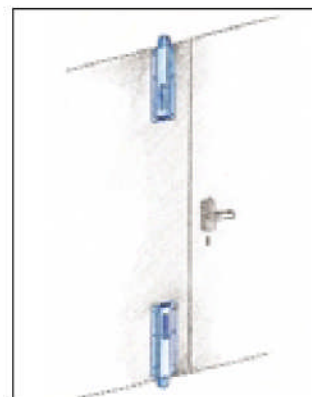

In acciaio tropicalizzato (V) - bronzato (B)
In acier bichromaté (V) - bronzé (B)
Yellow galvanized steel (V) - bronzed (B)
Acero bicromatado (V) - bronceado (B)

A mm	200	250	300	400	500
COD.ART. (V)	042200V	042250V	042300V	042400V	042500V
COD.ART. (B)	042200B	042250B	042300B	042400B	042500B
N° Pcs	5	5	5	5	5
Kg.	3,450	4,325	5,080	6,700	8,400