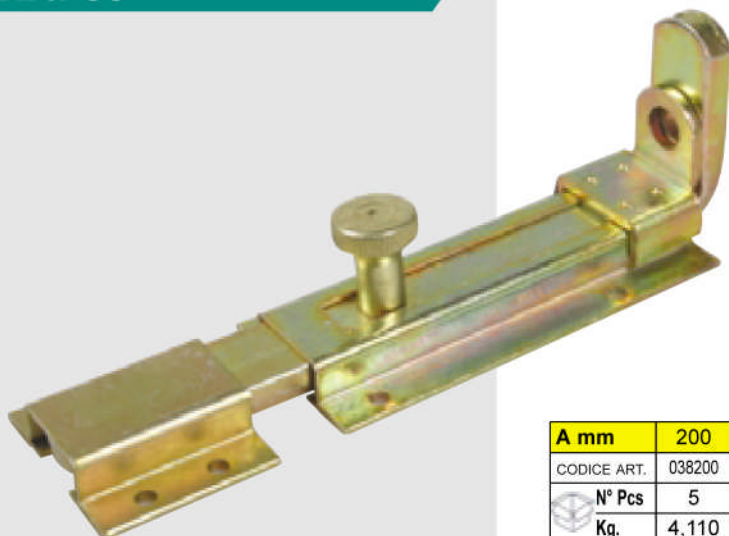

A mm	200	300	400
CODICE ART.	038200	038300	038400
N° Pcs	5	5	5
Kg.	4,110	5,800	7,200

in acciaio tropicalizzato
acier bichromaté
yellow galvanized steel
hierro bicromatado