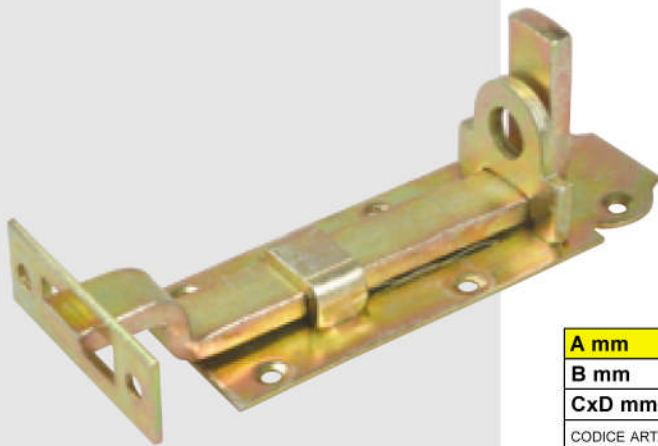

Catenacci con piega con portalucchetto

Art. 19/P