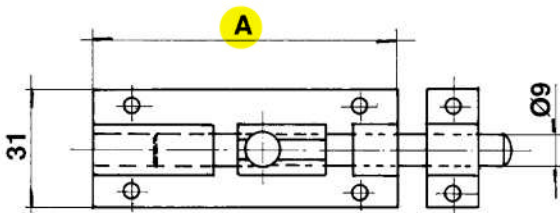

Catenaccioli verticali tondi in ottone lucido trafilato

Art. 55

Verrous ronds en laiton
Brass barrel bolts
Pasadores en laton lucido trafilado

A mm	60	80	100	120
CODICE ART.	055060	055080	055100	055120
N° Pcs	12	12	12	12
Kg.	1,020	1,300	1,600	1,870