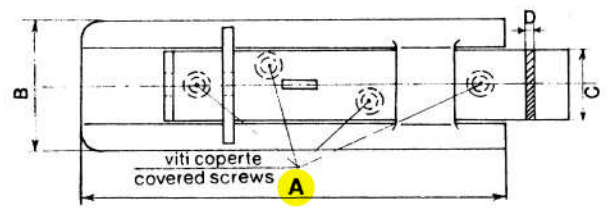

Catenacci portalucchetto leggeri a viti coperte

Verrous avec porte cadenas a vis couvertes type leger
Safety bolts for padlocks covered screws light tipe
Pasador porta candado

A mm	100	125	150	180
B mm	40	40	40	50
CxD mm	20x3	20x3	20x3	25x4
CODICE ART.	018100	018125	018150	018180
N° Pcs	6	6	6	6
Kg.	0,800	0,950	1,100	1,750

in acciaio zincato
en acier galvanizé
galvanized steel
hierro cingado