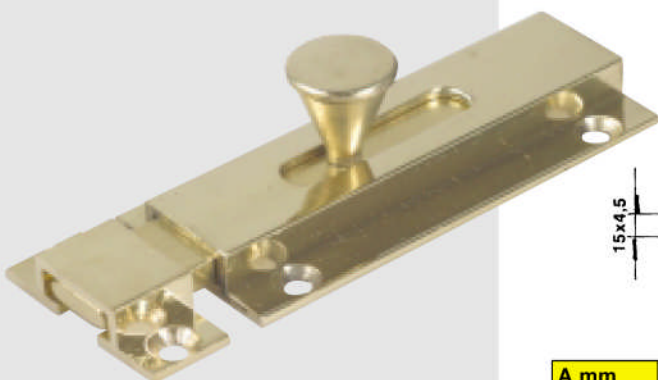

Catenaccioli a binario in ottone lucido trafilato

Art. 52

Petit verrous en laiton
Small brass bolts
Pasador en laton lucido

A mm	60	80	100	120
CODICE ART.	052060	052080	052100	052120
N° Pcs	12	12	12	12
Kg.	0,580	0,840	0,890	0,950

Art. 50

Catenacci trasversali in ottone profilato con contropiastra

Verrous travers en laiton profilé avec gache
Brass cross bolt with staple
Pasador plano en laton lucido

in ottone lucido
laiton poli
polished brass
laton lucido