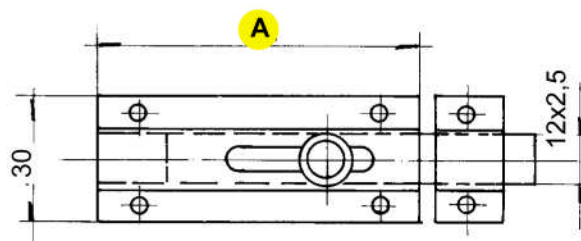

Catenaccioli sagomati in ottone lucido trafilato

Art. 53

Petit verrous plats en laiton
Small flat brass bolts
Pasadores en laton lucido trafilado

A mm	60	80	100	120
CODICE ART.	053060	053080	053100	053120
N° Pcs	12	12	12	12
Kg.	0,770	0,950	1,110	1,320