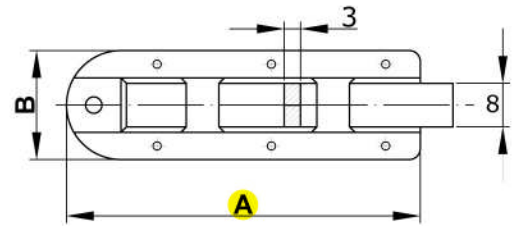

Art. 1

Catenaccioli "VITTORIA"

Petits verrous « VITTORIA »
Sliding bolts « VITTORIA »
Pasador « VITTORIA »

A mm	60	80	100
B mm	20	25	25
CODICE ART.	001065	001080	001100
N° Pcs	50	50	50
Kg.	1,370	1,900	2,300