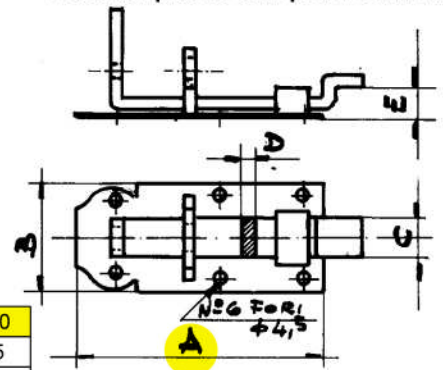

acciaio tropicalizzato
acier bichromaté
yellow galvanized steel
acero bicromatado

A mm	120	140	160	180
B mm	45	55	55	55
CxD mm	16x6	20x5	20x5	20x5
CODICE ART.	019120P	019140P	019160P	019180P
N° Pcs	10	10	10	10
Kg.	2,400	3,000	3,300	3,600

Verrous plies porte cadenas
Bended bolts for padlocks
Pasador pleado con porta candado

Catenacci trasversali pesanti con portalucchetto

Art. 20