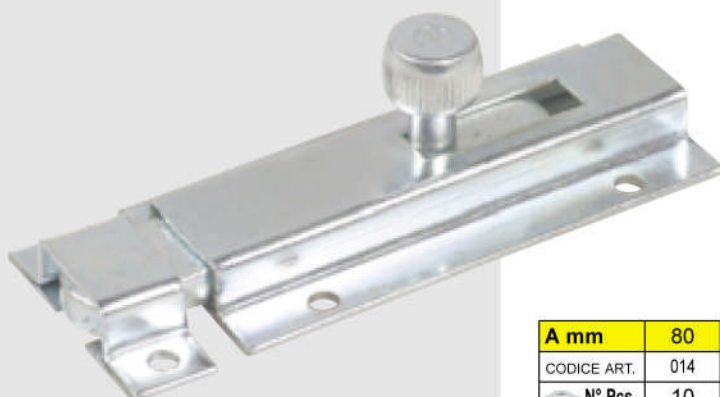

Art. 14

Catenaccio tipo "MIGNON"

Verrou « MIGNON »
Little bolt « MIGNON »
Pasador tipo "MIGNON"

A mm	80
CODICE ART.	014
N° Pcs	10
Kg.	1,400

in acciaio zincato
en acier galvanizé
galvanized steel
hierro cingado