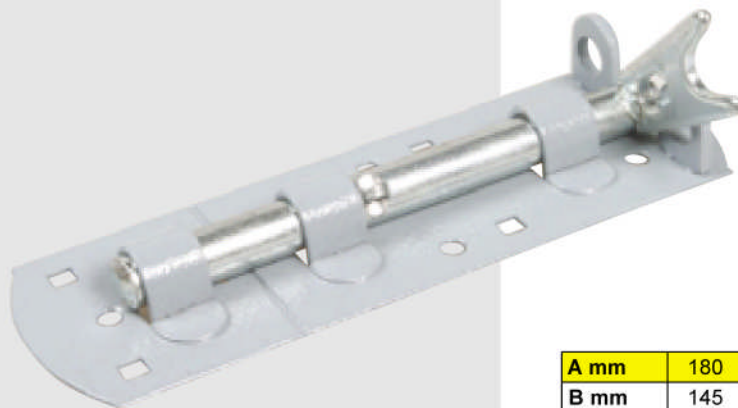

Verrous transversaux avec porte-cadenas, model lour
Cross bolts heavy duty for padlocks
Pasador fuerte con porta candado